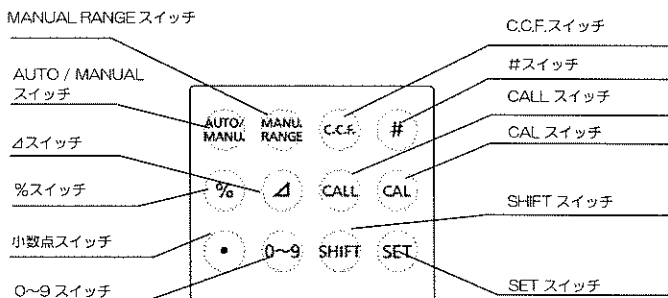

※Adobe Reader はアドビシステムズ社の登録商標です。

各部の名称

■本体

名称を解説します。
BM-9A

■キーボードの名称

セットアップ

1. 本製品の電源が OFF になっていることを確認します。
2. 受光部と制御部のコネクタ部のガイドを合わせて押し込みます。
3. 電池 (別売り) または AC アダプタ (別売付属品) をセットします。

設定の手順は必ず『BM-9A 取扱説明書 1.3 準備』

測定する

1. 電源を入れるときは、電源スイッチを ON にします。
2. 表示部に [CAL10] と表示され、ゼロ補正を開始します。(BM-9A10D 装着時)
3. ゼロ補正が完了すると、現在の測定値を表示します。

(参考) 表示範囲・性能は『BM-9A 取扱説明書 2. 測定の操作』

お問い合わせ、ご相談時には以下のことをお知らせください。

- ・製造番号 本器裏面の定格銘板に記載されています。
- ・使用期間 機器の購入、校正年月をお知らせください。
- ・使用状況 測定光源の種類、本器の設定、測定値、測定状態など。
- ・不具合の様子をできるだけ詳しくお知らせください。