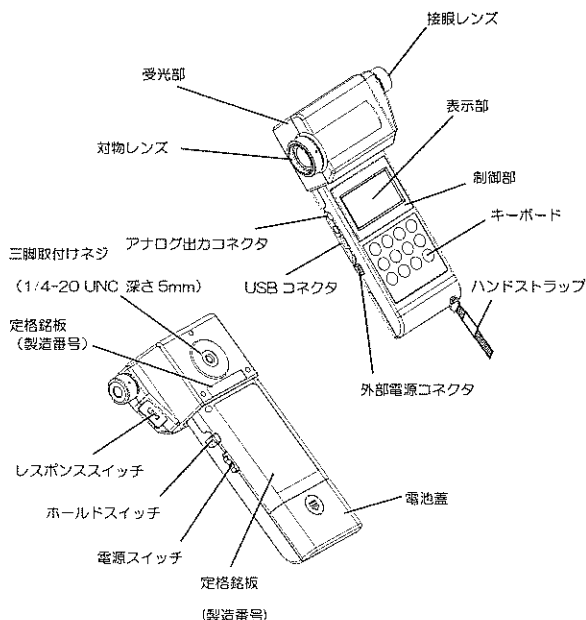

BM-9A

クイックマニュアル

はじめにお読みください

このたびは、トップコンテクノハウス 輝度計 BM-9A をお求めいただき、誠にありがとうございます。本製品を正しく使用するために、はじめにこのマニュアルをお読みください。お読みになった後は、大切に保管してください。

パッケージ内容

□BM-9A 本体1
☑BM-9A クイックマニュアル (本紙)1
□検査合格書1
□USB ドライバ/取扱説明書/測定プログラム MT-100 (CD-ROM)1
□レザーケース1
□アナログ出カプラグ1
□USB2.0 ケーブル 1.5m1

※Adobe Reader はアドビシステムズ社の登録商標です。

各部の名称

■本体

名称を解説します。
BM-9A

■キーボードの名称

セットアップ

1. 本製品の電源が OFF になっていることを確認します。
2. 受光部と制御部のコネクタ部のガイドを合わせて押し込みます。
3. 電池 (別売り) または AC アダプタ (別売付属品) をセットします。

設定の手順は必ず『BM-9A 取扱説明書 1.3 準備』

測定する

1. 電源を入れるときは、電源スイッチを ON にします。
2. 表示部に [CAL10] と表示され、ゼロ補正を開始します。(BM-9A10D 装着時)
3. ゼロ補正が完了すると、現在の測定値を表示します。

(参考) 表示範囲・性能は『BM-9A 取扱説明書 2. 測定の操作』

お問い合わせ、ご相談時には以下のことをお知らせください。

- ・製造番号 本器裏面の定格銘板に記載されています。
- ・使用期間 機器の購入、校正年月をお知らせください。
- ・使用状況 測定光源の種類、本器の設定、測定値、測定状態など。
- ・不具合の様子をできるだけ詳しくお知らせください。