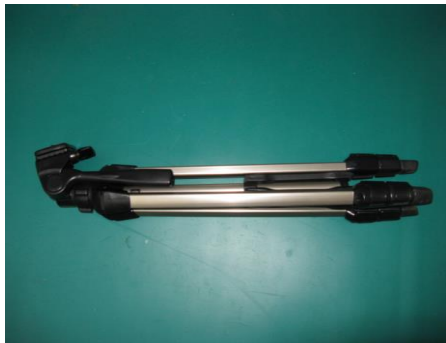

商品コード	91040	騒音計用スタンド
-------	-------	----------

①

②