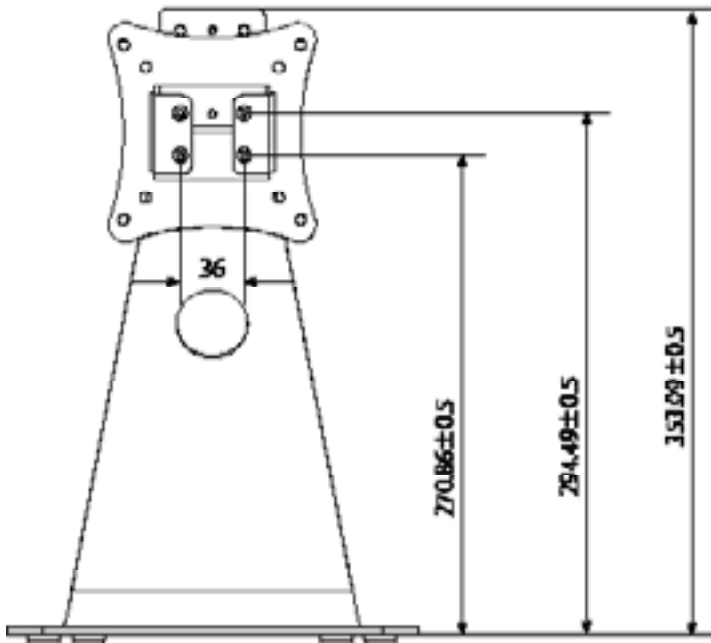

特長

- DS-K1TA70MI-T と合わせて使用する卓上スタンドです。

■ 仕様

項目	DS-DM0701BL
材質	冷間圧延鋼板 (SPCC)
外形寸法	193(幅) × 353.5(高) × 195.5(奥)mm
重量	2500g

■ 寸法図

単位 : mm