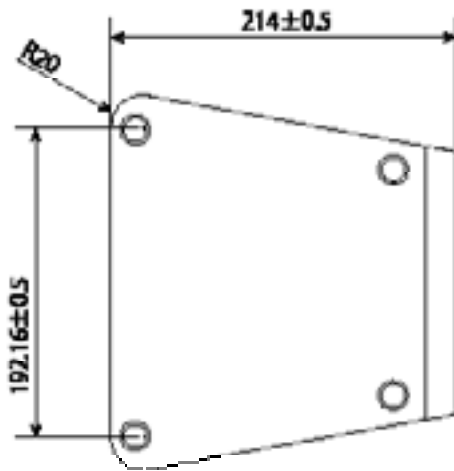

特長

- DS-K1TA70MI-T と合わせて使用する卓上スタンドです。

■ 仕様

項目	DS-DM0701BL
材質	冷間圧延鋼板 (SPCC)
外形寸法	193(幅) × 353.5(高) × 195.5(奥)mm
重量	2500g

■ 寸法図

単位 : mm