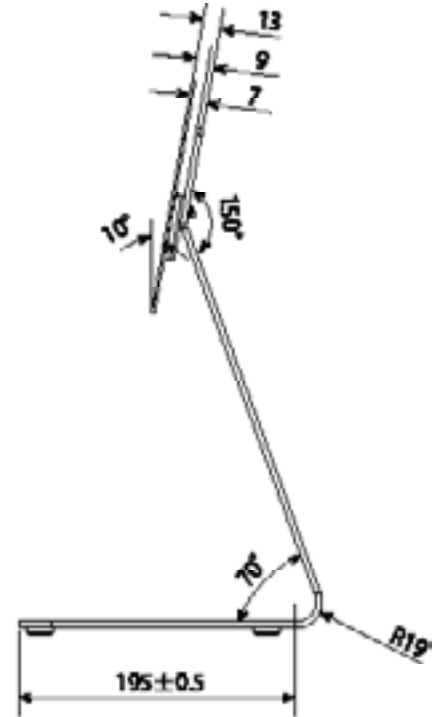

特長

- DS-K1TA70MI-T と合わせて使用する卓上スタンドです。

■ 仕様

項目	DS-DM0701BL
材質	冷間圧延鋼板 (SPCC)
外形寸法	193(幅) × 353.5(高) × 195.5(奥)mm
重量	2500g

■ 寸法図

単位 : mm