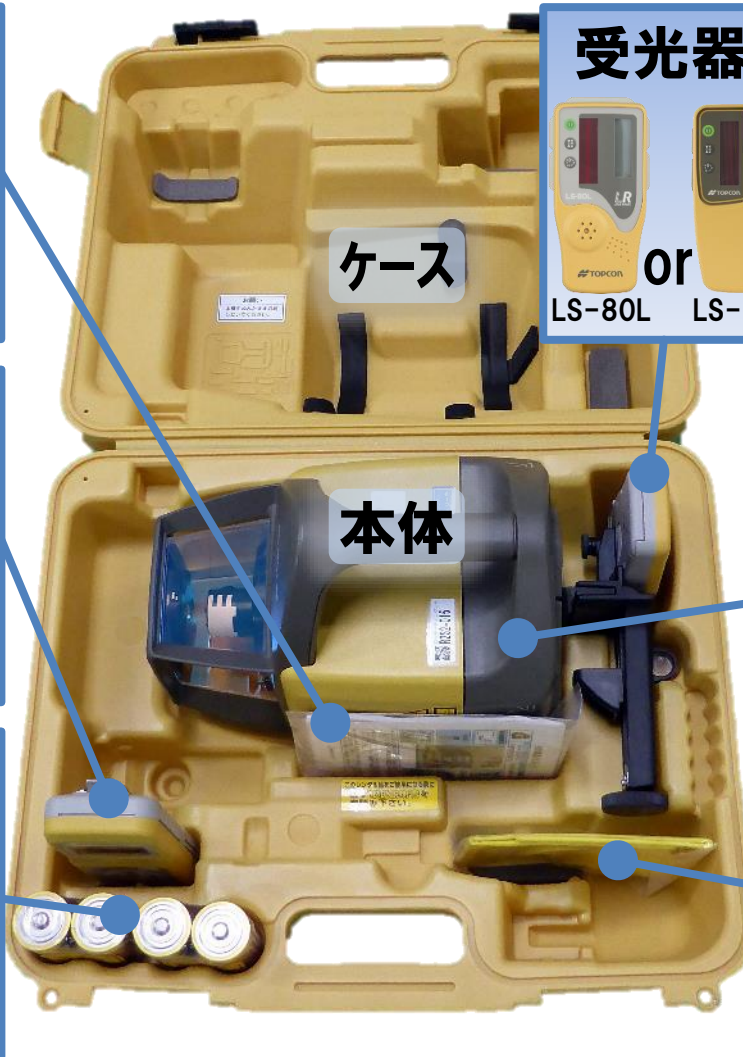

付属品リスト

	商品名	商品コード	管理番号
	ローテティングレーザー TOPCON RL200 2S	24236	R2S2-***

- 商品到着後及びご返却の際は、付属品をご確認ください。
付属品が不足の場合は、到着後 2 日以内に弊社までご連絡ください。
- 製品は絶えず改良されています。そのため写真と外観上異なる場合や使用上差し支えない範囲で仕様変更を行う事もありますのでご了承ください。
- 当社ではエコの為、乾電池を使用する商品に対して開封済みの乾電池を本体に装着させていただいております。電池が切れた場合は付属の予備電池をご使用ください。