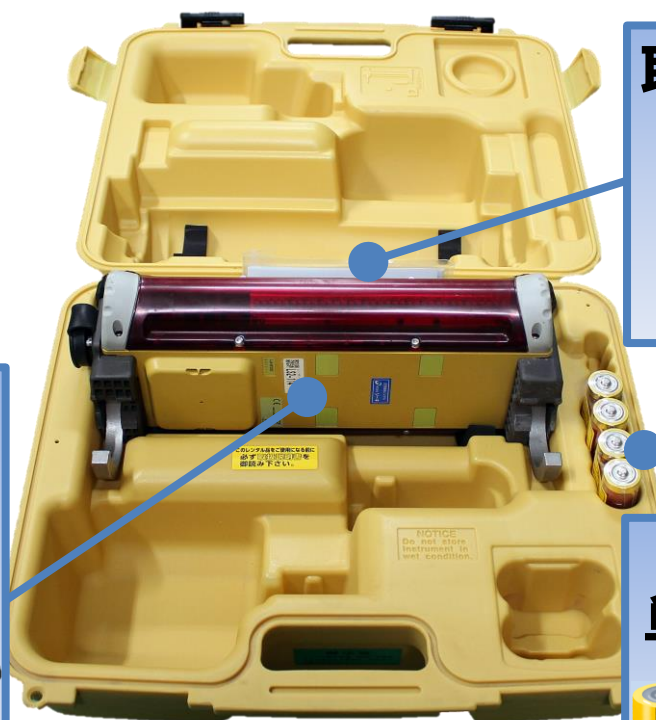

付属品リスト

	商品名:レーザーセンサー	商品コード	管理番号
	TOPCON LS-B100	24130	LS2-***
	TOPCON LS-B110W	24131	LS3-***
	TOPCON LS-B110	24133	TS5-***

取扱説明書

本体

**予備電池
単 2 (4 本)**

- 商品到着後及びご返却の際は、付属品をご確認ください。
付属品が不足の場合は、到着後 2 日以内に弊社までご連絡ください。
- 製品は絶えず改良されています。そのため写真と外観上異なる場合や使用上差し支えない範囲で仕様変更を行う事もありますのでご了承ください。
- 当社ではエコの為、乾電池を使用する商品に対して開封済みの乾電池を本体に装着させていただいております。電池が切れた場合は付属の予備電池をご使用ください。