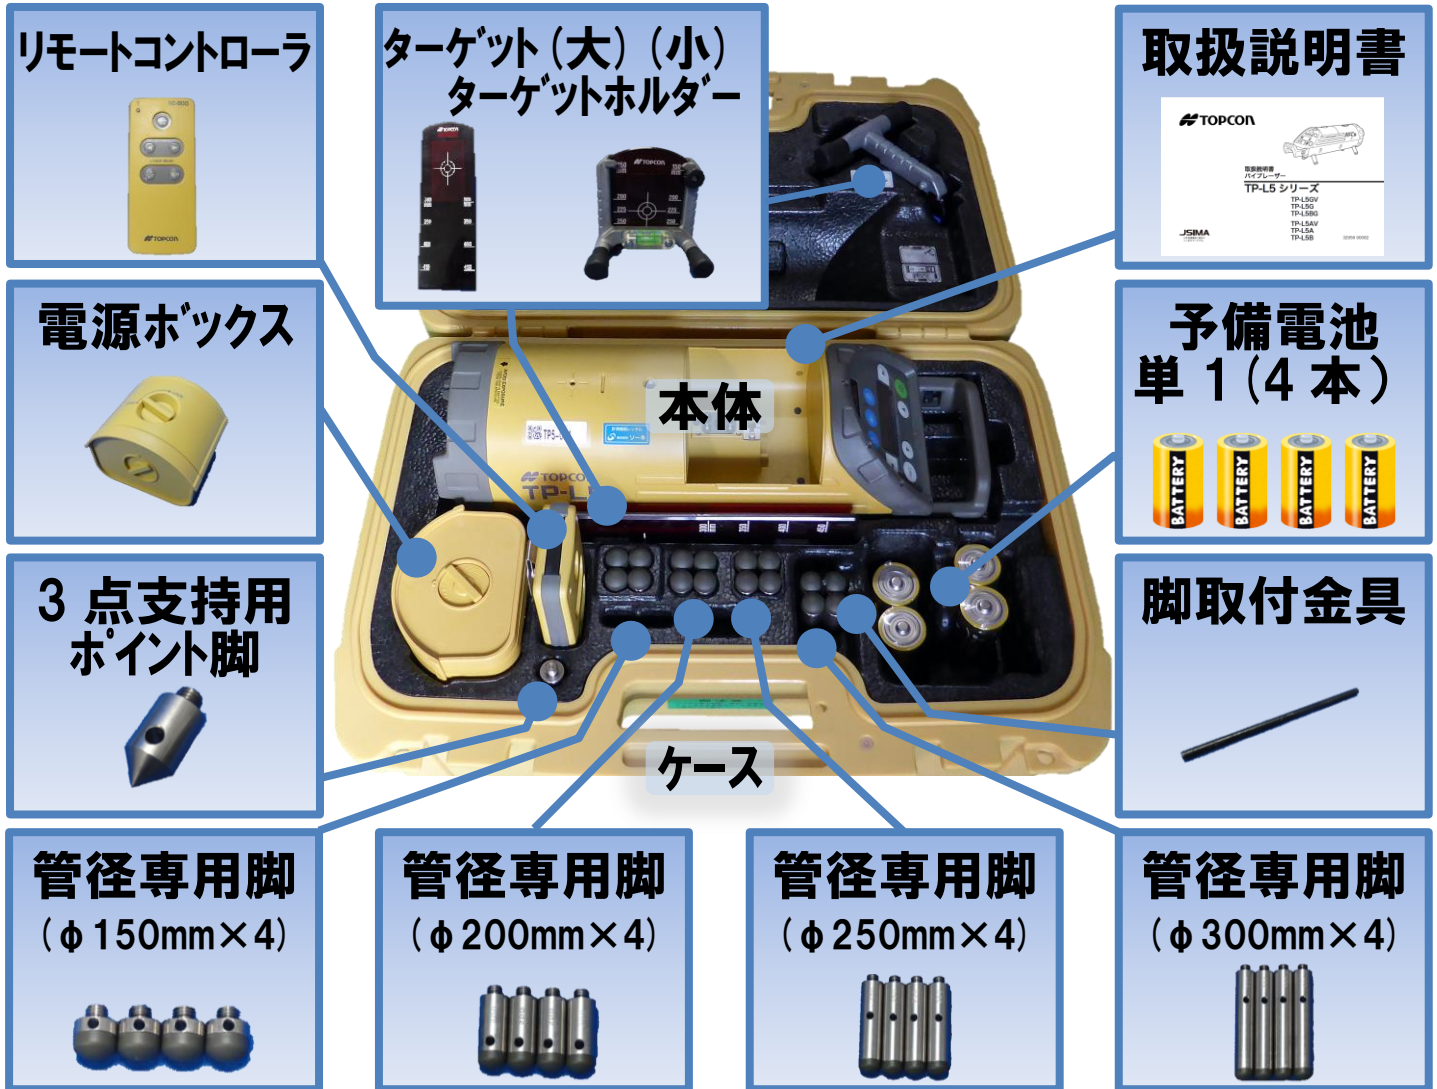

付属品リスト

	商品名	商品コード	管理番号
	パイプレーザー TOPCON TP-L5B	21123	TP5-***

- 商品到着後及びご返却の際は、付属品をご確認ください。
付属品が不足の場合は、到着後2日以内に弊社までご連絡ください。
- 製品は絶えず改良されています。そのため写真と外観上異なる場合や使用上差し支えない範囲で仕様変更を行う事もありますのでご了承ください。
- 当社ではエコの為、乾電池を使用する商品に対して開封済みの乾電池を本体に装着させていただいております。電池が切れた場合は付属の予備電池をご使用ください。