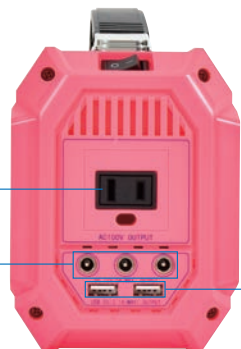

DCジャックの出力は、3口合計で12V/5Aです。5Aを超えると保護機能が作動し、出力をシャ断します。

DC12V機器

※ DCジャック出力で保護機能が作動するとコンセント・USBを含め、すべての出力をシャ断します。復旧には本製品の再充電が必要です。

[5V/3.1A(USB)出力]

USBの出力は、2口合計で5V/3.1Aです。3.1Aを超えると保護機能が作動し、出力をシャ断します。

スマホ・タブレット・ゲーム機などに電源供給がおこなえます。