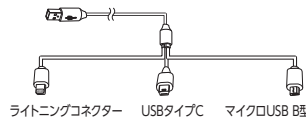

[5V/3.1A(USB)出力]

USBの出力は、2口合計で5V/3.1Aです。3.1Aを超えると保護機能が作動し、出力をシャ断します。

スマホ・タブレット・ゲーム機などに
電源供給がおこなえます。

型 式	出 力	電池寿命	定格出力	AC100V出力波形	DC12V出力容量	使用環境温度	梱包数	標準価格(税別)	元払発送単位	JANコード

■ポータブル電源 ピンバン				■充電電源/AC100V(50/60Hz)・DC12V						
LPE-R250L	AC 100V ● DC 12V ● USB 5V シガーソケット	約300回	250W	正弦波	5A	-10℃~40℃	2	77,500円	2	05775-9

ご注意 ※車載バッテリーの状態や車種によりシガーソケットの出力電圧が13V以下の場合は、満充電になりません。