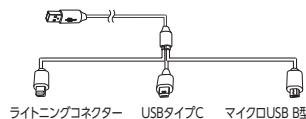

DCジャックの出力は、3口合計で12V/5Aです。5Aを超えると保護機能が作動し、出力をシャ断します。

DC12V機器

※ DCジャック出力で保護機能が作動するとコンセント・USBを含め、すべての出力をシャ断します。復旧には本製品の再充電が必要です。

[5V/3.1A(USB)出力]

USBの出力は、2口合計で5V/3.1Aです。3.1Aを超えると保護機能が作動し、出力をシャ断します。

スマホ・タブレット・ゲーム機などに電源供給がおこなえます。