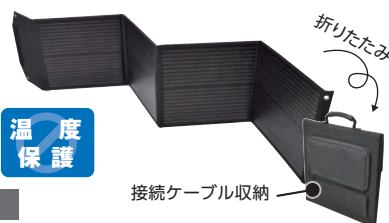

USB出力 5V

LPE-R250L

■サイズ: W100×D257×H156mm

■質量: 2.9kg

■付属品: ACアダプター×1
シガープラグ充電器×1
携帯電話・タブレット用USBケーブル×1
DCプラグ/シガーソケット変換アダプター×1

〔出力〕

AC 100V	シガーソケット	USB 5V
---------	---------	--------

AC出力 100V/250W 正弦波

各種保護機能付

過負荷保護	短絡保護	過充電保護	過放電保護	温度保護
-------	------	-------	-------	------

ピンバン用ソーラーパネル(単結晶パネル)

アウトドアや災害時の停電でも
電源なしで充電できる!

最大出力
100W
充電時間
8時間

LPE-S0100

JANコード/4937305-063125
梱包数/3 元払発送単位/3
標準価格(税別) **65,000円**