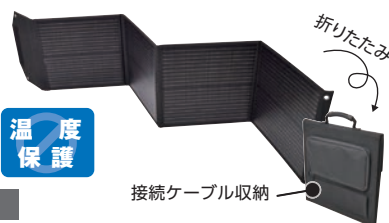

災害時
安否確認など
充電切れの
解消

最大2台まで同時充電可能

LPE-R250L

■サイズ: W100×D257×H156mm

■質量: 2.9kg

■付属品: ACアダプター×1
シガープラグ充電器×1
携帯電話・タブレット用USBケーブル×1
DCプラグ/シガーソケット変換アダプター×1

〔出力〕

AC 100V	シガーソケット	USB
DC 12V		5V

各種保護機能付

過負荷保護	短絡保護	過充電保護	過放電保護	温度保護
-------	------	-------	-------	------

ピンバン用ソーラーパネル(単結晶パネル)

アウトドアや災害時の停電でも
電源なしで充電できる!

使用方法

[100V/250W出力]

バッテリー残量が少ない場合や過負荷(250Wを超える)場合は、保護機能が作動し、ON/OFFを繰り返します。

[12V/5A(DC)出力]