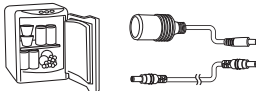

使用方法

[100V/250W出力]

バッテリー残量が少ない場合や過負荷(250Wを超える)場合は、保護機能が作動し、ON/OFFを繰り返します。

[12V/5A(DC)出力]

DCジャックの出力は、3口合計で12V/5Aです。5Aを超えると保護機能が作動し、出力をシャ断します。

DC12V機器

※ DCジャック出力で保護機能が作動するとコンセント・USBを含め、すべての出力をシャ断します。復旧には本製品の再充電が必要です。

[5V/3.1A(USB)出力]

USBの出力は、2口合計で5V/3.1Aです。3.1Aを超えると保護機能が作動し、出力をシャ断します。

スマホ・タブレット・ゲーム機などに
電源供給がおこなえます。

型 式	出 力	電池寿命	定格出力	AC100V出力波形	DC12V出力容量	使用環境温度	梱包数	標準価格(税別)	元払発送単位	JANコード
-----	-----	------	------	------------	-----------	--------	-----	----------	--------	--------