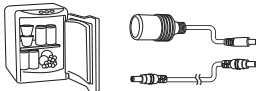

各種保護機能付

過負荷保護	短絡保護	過充電保護	過放電保護	温度保護
-------	------	-------	-------	------

ピンバン用ソーラーパネル(単結晶パネル)

アウトドアや災害時の停電でも
電源なしで充電できる!

使用方法

[100V/250W出力]

バッテリー残量が少ない場合や過負荷(250Wを超える)場合は、保護機能が作動し、ON/OFFを繰り返します。

[12V/5A(DC)出力]

DCジャックの出力は、3口合計で12V/5Aです。5Aを超えると保護機能が作動し、出力をシャ断します。

DC12V機器

※ DCジャック出力で保護機能が作動するとコンセント・USBを含め、すべての出力をシャ断します。復旧には本製品の再充電が必要です。

[5V/3.1A(USB)出力]

USBの出力は、2口合計で5V/3.1Aです。3.1Aを超えると保護機能が作動し、出力をシャ断します。

スマホ・タブレット・ゲーム機などに電源供給がおこなえます。