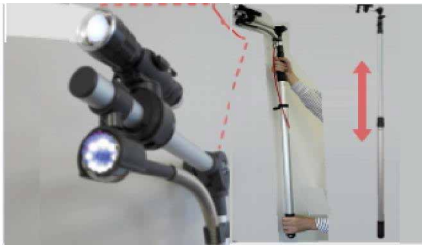

ケーブル：
直径28mm x 長さ10m

特長

高性能カメラ

高性能なカメラ部

頑丈なサファイアガラスを採用し、0～60℃の耐熱性、高精度LED8灯を搭載した高性能なカメラです。

防塵防水耐油 IP68相当

水深10mに耐える、防塵防水・耐油仕様

水深10mまで耐えられる、強力な防塵防水・耐油仕様。

超広角

管の壁面もよく見える側視調査が簡単に！

超広角レンズだから、押し込んだ先の直角のみならず、壁面調査も可能になりました。

焦点距離 ∞

焦点距離が無制限だから、遠くまで見える

10mm～無限遠の焦点距離に対応し、遠くのものまで綺麗に映し出すので、広い空間の撮影にも適しています。

90°エルボ部通過

優れた曲管通過

90°エルボ部 2箇所通過が可能です。(管内の状態による)

専用ケース

専用のケースで、本体固定

付属のケースとショルダーストラップで本体を固定し、両手を使った検査が可能です。

オプション LEDライト付き伸縮ポール 点検カメラ「よろずや君」の用途例です。

伸縮ポール 付属の伸縮ポールで、天井裏や上下水道等の検査

調整LED 明るさの焦点を調整

人気 LEDライトつき伸縮ポール

LEDライト付きの伸縮ポールを使えば、天井裏や上下水道の検査にも威力を発揮します。

伸縮ポールに付属のLEDライトは、用途に応じて明るさの焦点を調節できます。

別売りのオプション品。1.2m～最大5mまで伸ばすことが可能。はしご不要、天井や下水管を見れます。カメラヘッドを取り付けることができます。

撮影データ

▼伸縮ポールを取り付けた「よろずや君」でドレインパイプ内を撮影した写真データです。

▼パイプシャフトを撮影した写真データです。