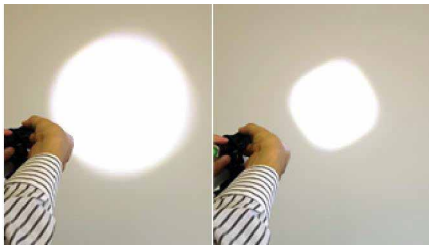

ケーブル：
直径28mm x 長さ10m

特長

高性能カメラ

高性能なカメラ部

頑丈なサファイアガラスを採用し、0～60℃の耐熱性、高精度LED8灯を搭載した高性能なカメラです。

防塵防水耐油 IP68相当

水深10mに耐える、防塵防水・耐油仕様

水深10mまで耐えられる、強力な防塵防水・耐油仕様。

超広角

管の壁面もよく見える側視調査が簡単に！

超広角レンズだから、押し込んだ先の直角のみならず、壁面調査も可能になりました。

焦点距離 ∞

焦点距離が無制限だから、遠くまで見える

10mm～無限遠の焦点距離に対応し、遠くのものまで綺麗に映し出すので、広い空間の撮影にも適しています。

90°エルボ部通過

優れた曲管通過

90°エルボ部 2箇所通過が可能です。(管内の状態による)

専用ケース

専用のケースで、本体固定

付属のケースとショルダーストラップで本体を固定し、両手を使った検査が可能です。

オプション LEDライト付き伸縮ポール 点検カメラ「よろずや君」の用途例です。

伸縮ポール 付属の伸縮ポールで、天井裏や上下水道等の検査

調整LED 明るさの焦点を調整

人気 LEDライトつき伸縮ポール

LEDライト付きの伸縮ポールを使えば、天井裏や上下水道の検査にも威力を発揮します。

伸縮ポールに付属のLEDライトは、用途に応じて明るさの焦点を調節できます。

別売りのオプション品。1.2m～最大5mまで伸ばすことが可能。はしご不要、天井や下水管を見れます。カメラヘッドを取り付けることができます。

撮影データ

▼伸縮ポールを取り付けた「よろずや君」でドレインパイプ内を撮影した写真データです。

▼パイプシャフトを撮影した写真データです。