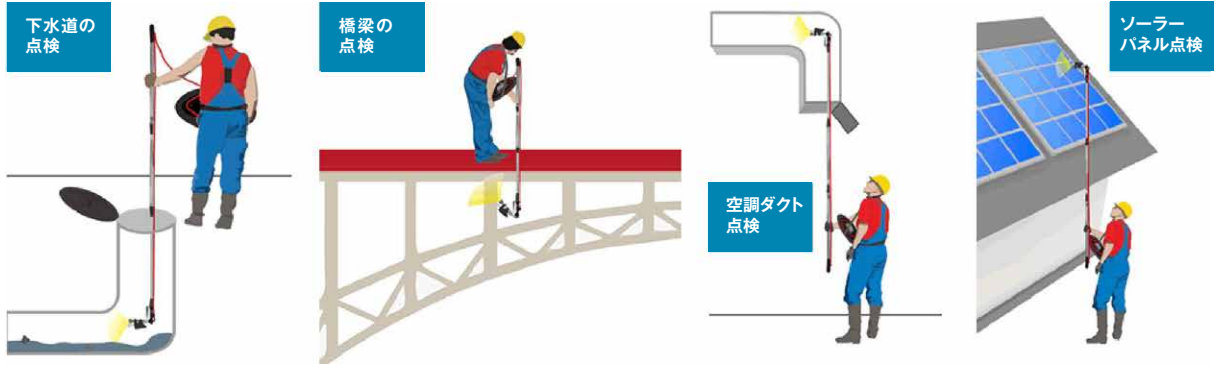

超広角

管の壁面もよく見える側視調査が簡単に！

超広角レンズだから、押し込んだ先の直角のみならず、壁面調査も可能になりました。

焦点距離 ∞

焦点距離が無制限だから、遠くまで見える

10mm～無限遠の焦点距離に対応し、遠くのものまで綺麗に映し出すので、広い空間の撮影にも適しています。

90°エルボ部通過

優れた曲管通過

90°エルボ部 2箇所通過が可能です。(管内の状態による)

専用ケース

専用のケースで、本体固定

付属のケースとショルダーストラップで本体を固定し、両手を使った検査が可能です。

オプション LEDライト付き伸縮ポール 点検カメラ「よろずや君」の用途例です。

伸縮ポール 付属の伸縮ポールで、天井裏や上下水道等の検査

調整LED 明るさの焦点を調整

人気 LEDライトつき伸縮ポール

LEDライト付きの伸縮ポールを使えば、天井裏や上下水道の検査にも威力を発揮します。

伸縮ポールに付属のLEDライトは、用途に応じて明るさの焦点を調節できます。

別売りのオプション品。1.2m～最大5mまで伸ばすことが可能。はしご不要、天井や下水管を見れます。カメラヘッドを取り付けることができます。

撮影データ

▼伸縮ポールを取り付けた「よろずや君」でドレインパイプ内を撮影した写真データです。

▼パイプシャフトを撮影した写真データです。