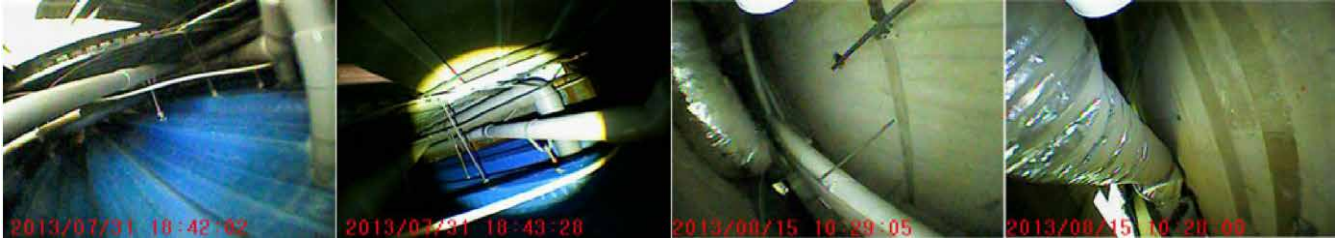

J-SCOPE

配管内点検カメラ

QV-PS10「よろずや君」

天井裏、空調ダクト、上下水道、橋梁、トンネル、水産養殖の管路、処理場、電力通信、ビルメンテナンスなどの、あらゆる構造物の調査に威力を発揮。

画像・動画をSDカード保存

ケーブル・付属品・消耗品を除く

デモ機あり

商品コード	P-QV-PS280110	
先端カメラ部	カメラヘッド径	Φ28mm
	適応管径	Φ40mm～Φ100mm
	視野角	150.8° (対角線方向)
	焦点深度	10mm～∞
	分解能	VGA (640 x 480px)
	照明	高輝度LED x 8灯
	耐熱性	0～60℃
ケーブル	ケーブル直径	6mm
	ケーブル長さ	10m
	最小曲げ半径	R150mm
収納ケース	サイズ/重量	490x450x60mm/2.8kg

超広角

管の壁面もよく見える側視調査が簡単に！

超広角レンズだから、押し込んだ先の直角のみならず、壁面調査も可能になりました。

焦点距離 ∞

焦点距離が無制限だから、遠くまで見える

10mm～無限遠の焦点距離に対応し、遠くのものまで綺麗に映し出すので、広い空間の撮影にも適しています。

90°エルボ部通過

優れた曲管通過

90°エルボ部 2箇所通過が可能です。(管内の状態による)

専用ケース

専用のケースで、本体固定

付属のケースとショルダーストラップで本体を固定し、両手を使った検査が可能です。

オプション LEDライト付き伸縮ポール 点検カメラ「よろずや君」の用途例です。

伸縮ポール 付属の伸縮ポールで、天井裏や上下水道等の検査

調整LED 明るさの焦点を調整

人気 LEDライトつき伸縮ポール

LEDライト付きの伸縮ポールを使えば、天井裏や上下水道の検査にも威力を発揮します。

伸縮ポールに付属のLEDライトは、用途に応じて明るさの焦点を調節できます。

別売りのオプション品。1.2m～最大5mまで伸ばすことが可能。はしご不要、天井や下水管を見れます。カメラヘッドを取り付けることができます。

撮影データ

▼伸縮ポールを取り付けた「よろずや君」でドレインパイプ内を撮影した写真データです。

▼パイプシャフトを撮影した写真データです。