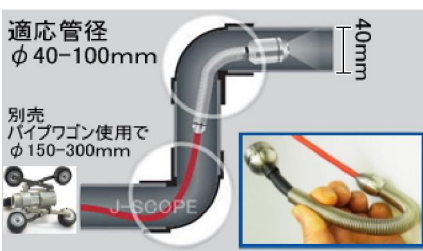

ケーブル：
直径28mm x 長さ10m

特長

高性能カメラ

高性能なカメラ部

頑丈なサファイアガラスを採用し、0～60℃の耐熱性、高精度LED8灯を搭載した高性能なカメラです。

防塵防水耐油 IP68相当

水深10mに耐える、防塵防水・耐油仕様

水深10mまで耐えられる、強力な防塵防水・耐油仕様。

超広角

管の壁面もよく見える側視調査が簡単に！

超広角レンズだから、押し込んだ先の直角のみならず、壁面調査も可能になりました。

焦点距離 ∞

焦点距離が無制限だから、遠くまで見える

10mm～無限遠の焦点距離に対応し、遠くのものまで綺麗に映し出すので、広い空間の撮影にも適しています。

90°エルボ部通過

優れた曲管通過

90°エルボ部 2箇所通過が可能です。(管内の状態による)

専用ケース

専用のケースで、本体固定

付属のケースとショルダーストラップで本体を固定し、両手を使った検査が可能です。

オプション LEDライト付き伸縮ポール 点検カメラ「よろずや君」の用途例です。

伸縮ポール 付属の伸縮ポールで、天井裏や上下水道等の検査

調整LED 明るさの焦点を調整

人気 LEDライトつき伸縮ポール

LEDライト付きの伸縮ポールを使えば、天井裏や上下水道の検査にも威力を発揮します。

伸縮ポールに付属のLEDライトは、用途に応じて明るさの焦点を調節できます。

別売りのオプション品。1.2m～最大5mまで伸ばすことが可能。はしご不要、天井や下水管を見れます。カメラヘッドを取り付けることができます。

撮影データ

▼伸縮ポールを取り付けた「よろずや君」でドレインパイプ内を撮影した写真データです。

▼パイプシャフトを撮影した写真データです。