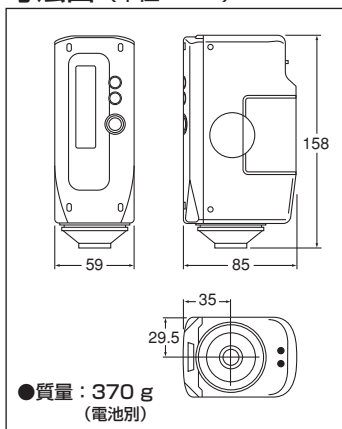

本器は測定して得られた値と土色帖色票のデータを比較し、最も色差が小さい色票名を選んで表示します。

マンセル A01 2.5YR 3/2

■ L*a*b*の表示もできます。

L*a*b* 001 L 30.6
a+ 4.9 b+ 0.6

小型・軽量の
ポータブルサイズです。

手のひらにフィットするコンパクトタイプ。
掘削した断面の下層部でも測定しやすい
縦形形状です。

土色帖に基づく
マンセル表示をします。

- 土色帖に基づくマンセル表示をします。長年蓄積したノウハウを基に開発した独自のアルゴリズムを使用しています。
- 平均測定が可能。色のバラツキの影響を少なくすることができます。
- 最大200個の測定データを記憶することができます。
※ マンセル表示時のみ(L*a*b*のとき最大100データ)
- 泥土での作業に便利な保護カバーの装着ができます。
- 小型・軽量の専用プリンターで測定データの印字ができます。

標準付属品

保護カバー CR-A80

別売付属品

プリンター DPU-S245

- ・ACアダプター(100V)
- ・プリンターケーブル CR-A85

主な仕様

光学条件	8°:de (8°方向照明拡散受光方式:正反射光を除く)
測定径	約φ8mm
表示	土色帖マンセル値(389色)、L*a*b*
格納データ数	マンセル値:最大200データ、L*a*b*:最大100データ
測定時間	約1秒
繰り返し性	標準偏差(ΔE*ab):0.1以内(条件:白色校正板測定時) マンセル値において:表示値±1表示値
使用温度範囲	0~40℃、相対湿度85%以下(35℃のとき)/結露しないこと
保管温度範囲	-20~40℃、相対湿度85%以下(35℃のとき)/結露しないこと
標準付属品	ソフトケース CR-A68、リストストラップ CR-A73、 白色校正板 CR-A74、保護ガラスキャップ CR-A79、 保護カバー CR-A80、単3形電池4本
別売付属品	プリンター DPU-S245、 プリンターケーブル CR-A85、ACアダプター(100V)

寸法図 (単位: mm)

●質量: 370g (電池別)

土色計の測定方式

- 人間の目の感度に合わせた、3つの受光センサーを内蔵した三刺激値タイプです。
- 目視に近い、8°:de (8度方向照明/拡散受光方式、正反射光除去)で測色を行います。
- 土壌の観察条件に近い、10度視野/D65光源の条件で色票番号を選択します。

登録証番号: LRO 0960094/A 登録証番号: JQA-E-80027
登録年月日: 1995年3月3日 登録年月日: 1997年3月12日