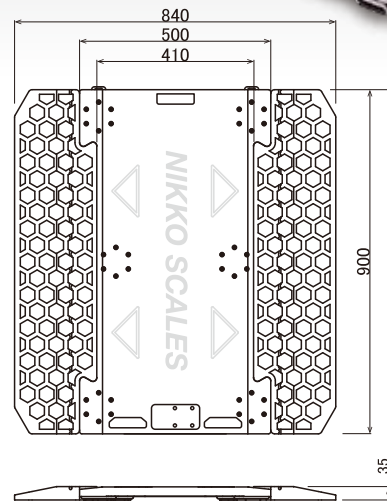

パッド仕様

1枚ひょう量	10t	15t	20t
標準目量	10kg	10kg	20kg
拡張目量*1	2kg / 5kg	5kg	10kg
対応枚数構成	1~8枚 (2枚構成多段計量の場合最大8軸まで)		
最大ひょう量*2	160t	240t	320t
最大精度	0.1%*3		
積載部サイズ	900 × 500(mm)		
外形サイズ	913 × 840 × 35(mm)		
本体重量 (1枚)	約 24kg		
スロープ (重量)	1枚約 2.9kg × 2枚		
計量方式	静止 / 同時 / 走行*4		
対応制御部	MS-07W		
電源	DC 非接触充電 / 内蔵リチウムイオンバッテリー / USB で充電可能		
使用可能時間	7~9 時間充電で約 400 時間使用可能*5		
付属品	USB AC アダプター / 専用充電器 / 専用キャリングケース		
型番	ZAK-07W-10	ZAK-07W-15	ZAK-07W-20

パッド外観図

ZAK-07W-10

未来をはかるコーディネーター はかりのニッコー

*弊社では常に製品の改良を心がけておりますので、カタログに掲載の商品の外観・仕様・寸法などを予告なく変更する場合があります。

■トラックスケール ■台はかり ■産業用計量器 ■計量システム ■修理 ■代検査

- 本社工場 埼玉県児玉郡美里町小茂田560-1
TEL.0495-76-1231 / FAX.0495-76-2209
- 大宮営業所 埼玉県さいたま市大宮区三橋3-248-1
TEL.048-620-7500 / FAX.048-620-7520
- 関西営業所 大阪府吹田市南高浜町8-21
TEL.06-4860-7060 / FAX.06-4860-7061