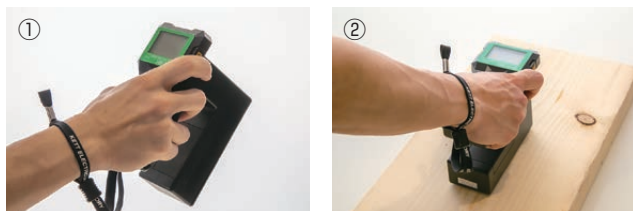

SCIENCE OF SENSING
測定器のケツトです。

水分計
木材水分計

木材水分計
HM-540

片手で簡単。
傷あとも残さない。

木材水分計 HM-540

HM-540は木材表面を傷つけることなく、軽く押し当てるだけで測定できる高周波容量式の水分計です。

建築用の製材が内部まで乾燥するには相当な時間を要しますが、表面だけの乾燥状態で判断すると、反りや仕上げ寸法の狂いなど、さまざまな問題が発生します。

このようなとき、木材内部までの水分を測ることができる本器HM-540が必要となります。

さらに、家具や楽器用の高級乾燥木材など、表面に傷をつけたくない場合や、低水分の木材を測定したいときなどに、本器の測定方式はきわめて有効です。

HM-540は、業界で普及している従来器HM-520の機能に加え、水分値補正機能、データ保存出力機能、統計機能、オートホールド機能が追加され、画面サイズは大きく、バックライトが搭載され、筐体とスイッチは人間工学に基づいて再設計するなど、さらに使いやすい器械となりました。

● 小型・軽量のハンディタイプ

①水分検出部を空中に向けて電源を入れ、②対象に押し当てて測定します。

一連の測定動作すべてを片手で、確実・簡単に行えます。

● 水分補正機能

産地による比重の違いに合わせて、補正を行いたい場合等、表示値に対して1次式(ax+b)での補正を行うことができます。

● 測定結果ホールド機能

画面が見えにくい角度でも、ホールドキーを押して測定結果を保持することができます。なお、キーを押さなくても固定表示できるオートホールド機能も搭載しています。

画面が見えない角度でも押し当てて測定

ホールドキーを押して表示を固定

測定値がそのまま表示されています

● バックライト付き液晶画面

従来器HM-520に比べ画面サイズが大きくなり、新たに搭載されたバックライト、コントラスト調整機能により、暗い場所での水分測定が容易にできるようになりました。

● データ保存、統計計算機能

測定データを999点まで保存し、保存したデータを水分計画面上で確認することが可能です。統計計算機能により、指定した測定データの最大、最小、平均、標準偏差も算出できます。保存データはオプションのデータロガーソフト「HDL-02」を用いて、測定データをPCに出力することもできます。