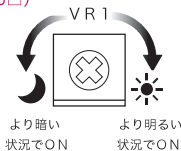

VL11B-003AR

VL11B-003AY

VL11B-003AB

VL11B-003AG

VK11B-003NR

VK11B-003NY

VK11B-003NB

【回転・点滅切替スイッチ】

内部の切替スイッチで、回転動作と点滅動作を切り替えることができます。グローブを取り外し、内部にある白い基板上的スイッチ (SW2) を切り替えます。

【夜間自動点滅タイプの感度ボリューム】(VL11B-003B□)

照度センサー付のタイプのみ、夜間自動的にONになるようにでき、夜間判定の調整ができます。グローブを取り外し、内部にある白い基板上的感度ボリューム (VR1) を調整します。

寸法図 単位mm VL11B・VK11B 共通