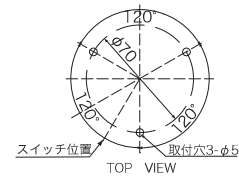

φ 118

ニコカプセル NICO CAPSULE

VL11B VK11B

高輝度

電池式LED警告灯

ニコカプセル

赤・黄・青・緑

VL11B

- 単1アルカリ電池2個で1,000時間連続動作します。(赤・黄)
- 持ち運びに便利な取っ手キットが使用できます。
- 16面円形プリズムで視認性が良いです。
- 内部切替スイッチで回転と点滅が選べます。
- 3点留め、マグネット固定の両方が使用できます。
- 無線リモコン対応です。(受注対応)

ニコカプセル・高輝度

赤・黄・青

VK11B

- パワーLEDを使用していますので、屋外晴天下でも十分な明るさを実現しました。
- 持ち運びに便利な取っ手キットが使用できます。
- 内部切替スイッチで回転と点滅が選べます。
- ブザー付タイプが加わりました。
- 3点留め、マグネット固定の両方が使用できます。
- 無線リモコン対応です。(受注対応)

【回転・点滅切替スイッチ】

内部の切替スイッチで、回転動作と点滅動作を切り替えることができます。グローブを取り外し、内部にある白い基板上的スイッチ (SW2) を切り替えます。

【夜間自動点滅タイプの感度ボリューム】(VL11B-003B□)

照度センサー付のタイプのみ、夜間自動的にONになるようにでき、夜間判定の調整ができます。グローブを取り外し、内部にある白い基板上的感度ボリューム (VR1) を調整します。

寸法図 単位mm VL11B・VK11B 共通

Lens	PMMA
Body	ABS
LED	0.1W×16 高輝度/1W×6

オプション VL11B・VK11B 共通

受注対応 VL11B・VK11B 共通

※詳しくはP.06「無線仕様」の項をご参照ください。

無線動作対応

分類	型式名 (□は色記号)	電源 (電池)	動作方式 (夜間点灯)	動作 (回/分)		ブザー 出力	連続動作時間 (h)		固定方法	質量	定価		
				点滅	回転		点滅・赤(青)	回転・赤(青)			赤・黄	青	
電池式回転灯	VL11B-003A□	3V (単1×2)	手動	●(72)	●(288)	-	1,000 (200)	1,000 (200)	磁石 3点留め	0.61kg	12,600円	15,200円	
	VL11B-003B□		自動	●(72)	●(288)	-	1,000 (200)	1,000 (200)			13,200円	15,800円	
電池式 高輝度回転灯	VK11B-003N□	3V (単1×2)	手動	●(72)	●(140)	-	800 (400)	200 (100)	磁石 3点留め	0.59kg	15,400円	17,800円	
	VK11B-003B□			●(72)	●(140)	●	800 (400)	200 (100)			0.60kg	16,800円	19,200円

※1. 連続動作時間はアルカリ電池を使用した場合です。この動作時間については電池メーカー、外気温によって変わりますので、あくまで目安の数値です。

※2. 質量に電池は含まれておりません。 ※3. 無線機内蔵タイプではリモコンも含め、動作しなくても待機の状態でも電池の消耗があります。

※4. 製品に電池は付属しておりません。市販のものをお買い求めください。

オプション	型式名	品名	説明	定価
部品	A90130	マグネットシールφ70	マグネットに貼り付けて使用する保護シール	240円
	BK19HD	カプセル取っ手キット	電池式ニコカプセル用の取っ手組立キット (マグネット付)	2,800円
受注対応品	型式名/RD	無線制御機能	ニコカプセル本体を無線機内蔵にする。「UP価格」	19,500円
	MUS03	MUS型操作リモコン	無線機内蔵本体5台までを複数リモコンで操作できます。	28,500円

応用製品

回転灯

電池式警告灯

積層灯

直視型表示灯

音声報知器

ソーラー照明

車載&作業灯

車載用警告灯

その他製品

オプション部品図

メッセージ集