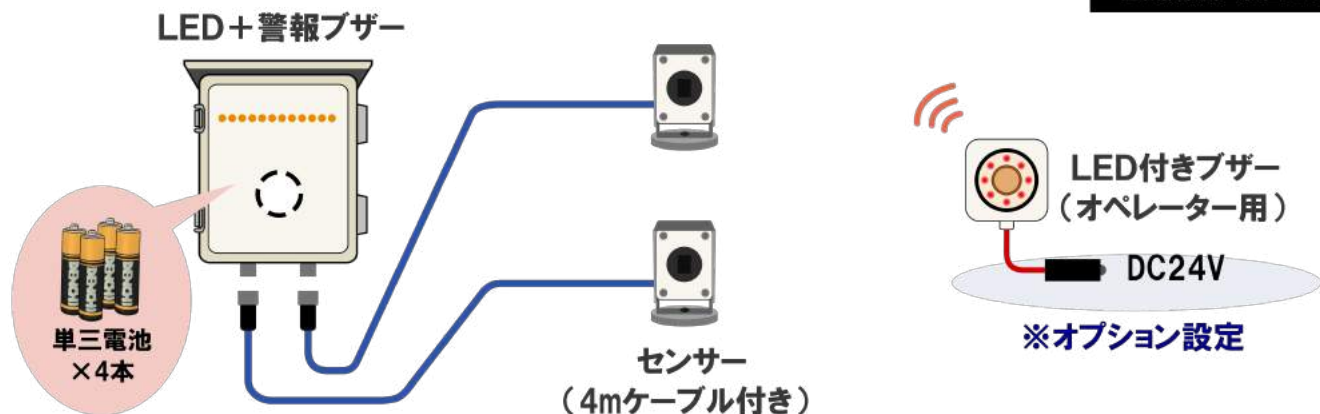

ハッとセンサー 単三バッテリー type

簡単!

マグネットで取り付けて、電池を入れれば設置完了です。

ここが
ポイント!

✓ 取り付け簡単

単三電池×4本で駆動します。
全ての機器がマグネットで取り付けできます。

✓ 電池残量を表示

7セグLEDで電池残量を表示します。
電池がなくなる心配がありません。

✓ 設定簡単

検知距離(1~5m)、ボリューム調整も、
スイッチと7セグLEDで簡単設定!

✓ オペレーターにはワイヤレスで警報

オペレーター用にLED付きブザーをご用意。
ワイヤレス通信でシガーライターに繋ぐだけ。

警報器内部

設定スイッチ+単三電池

警報器外部

警報LED

大音量ブザー

強力マグネット

防水コネクタ

構成機器

警報器本体

単三電池4本駆動

センサー×2台

4mケーブル付き