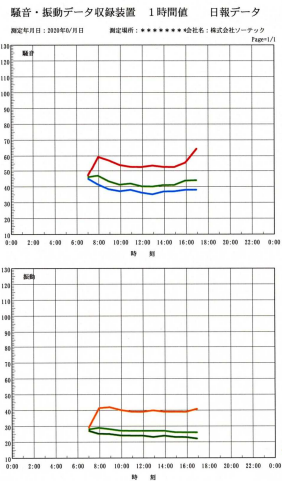

● SVD-310 の主な仕様

デジタル表示範囲	20~99dB ・ 1回/秒 2桁 文字高さ 98mm	測定範囲: メモ리카ード書込範囲	騒音:20~110dB(A) 振動:20~90dB(VL)
保存データ	10分毎の統計値	データ収録時間	24H×30日間 (USBメモリへ収録)
メモ리카ード	専用USBメモリ	ファイル形式	専用ファイル
自動データ収録機能	時刻タイマーセットによる	表示の自動点灯・消灯	タイマー機能(手動OFFも有)
タイマー	時間単位設定	回転灯	騒音(赤)・振動(緑)
設定値を超えると点滅開始 設定値以下になると5/10秒後に停止します(設定値は1dBステップ変更可)			
収納ケース	上部より防滴構造	子機表示器用出力端子	RS422(1000mまで延長可)
データ管理ソフト	日報・グラフ(オプション)	自立スタンド	高さ1.2m 約40Kg
使用温度範囲	0~45℃	使用湿度範囲	35~85%RH以下
外形寸法(本体)	735×260×530 mm	重量(本体)	35Kg
供給電源	AC100V 60VA		

【データ管理ソフト】 プリント例(Windows10/8/7/XP対応:オプション)

騒音・振動データ収録装置 1時間値 日報データ

測定年: 2000年 測定場所: ***** 会社名: 株式会社ソーテック Page: 1/1

測定日時	騒音								振動							
	Lmax	LS	L10	L50	L90	Lmin	Leq	Lmax	LS	L10	L50	L90	Lmin	Leq		
07:55~	47	41	47	46	45	45	45.8	39	39	39	38	37	37	38.0		
08:00~	19	60	58	47	42	41	38.94.3	35	45	42	39	35	22	38.1		
09:00~	19	57	53	43	39	38	35.51.5	34	45	42	38	35	24	37.8		
10:00~	14	54	51	41	38	37	34.47.1	34	44	40	37	34	24	37.0		
11:00~	47	53	51	42	39	38	34.47.0	36	45	39	37	34	23	36.9		
12:00~	67	53	50	40	37	36	33.46.2	35	44	39	37	34	23	36.7		
13:00~	72	54	51	40	36	35	33.48.8	36	44	40	37	33	23	36.7		
14:00~	71	53	51	41	37	37	33.47.4	34	44	39	37	34	23	36.6		
15:00~	76	53	51	41	38	37	33.44.8	35	45	39	36	33	23	37.0		
16:00~	73	56	53	44	39	38	36.51.1	34	45	39	36	33	22	36.7		
17:00~	72	65	61	44	39	38	35.56.3	35	45	41	36	32	22	37.1		

(時間率レベルLx・等価騒音レベルLeq)

標準構成:

- 本体・マイクロホン・ピックアップ
- 全天候風防・ピックアップ保護カバー
- マイクケーブル 1.5m
- ピックアップケーブル 3m
- AC100V電源ケーブル 2m
- 本体スタンド
- オプション: データ管理ソフト/外部表示器