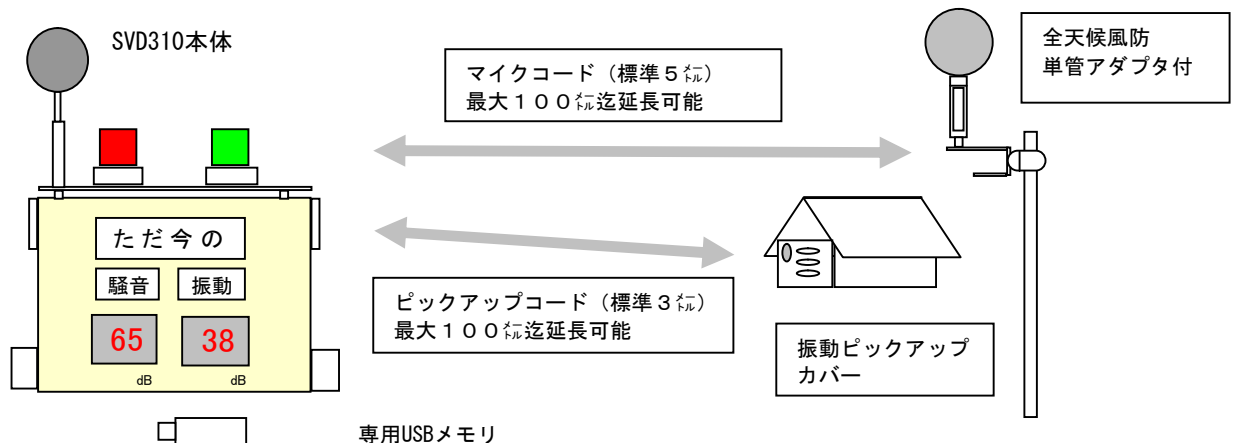

表示&管理：マルチタイプ

NETIS 新規登録

KK-160029-A

騒音振動表示データ収録装置 SVD-310

騒音・振動の常時監視と情報開示で
周辺地域との調和促進に

超簡単 操作パネル 採用!

- ★タイマーによる無人測定機能
- ★騒音計・振動計のデータをUSBメモリに
10分毎の演算結果値を自動収録
- ★全天候型で屋外に設置できます
- ★表示の自動点灯・消灯機能
(タイマー機能で自動消灯に)
- ★騒音・振動レベルの瞬時値を1秒毎に
大型のデジタル表示器で表示
- ★データ管理ソフトで10分/1時間値を
簡単に日報プリント
- ★規制値を超えると警告灯が点滅します
- ★騒音計・振動計は検定合格品で
取引証明に安心して使用できます
- ★表示の消灯機能(夜間の消灯に)
- ★回転灯の消灯機能(夜間の消灯に)

裏面内部

SOTEC

● SVD-310 の主な仕様

デジタル表示範囲	20~99dB ・ 1回/秒 2桁 文字高さ 98mm	測定範囲: メモ리카ード書込範囲	騒音:20~110dB(A) 振動:20~90dB(VL)
保存データ	10分毎の統計値	データ収録時間	24H×30日間 (USBメモリへ収録)
メモ리카ード	専用USBメモリ	ファイル形式	専用ファイル
自動データ収録機能	時刻タイマーセットによる	表示の自動点灯・消灯	タイマー機能(手動OFFも有)
タイマー	時間単位設定	回転灯	騒音(赤)・振動(緑)
設定値を超えると点滅開始 設定値以下になると5/10秒後に停止します(設定値は1dBステップ変更可)			
収納ケース	上部より防滴構造	子機表示器用出力端子	RS422(1000mまで延長可)
データ管理ソフト	日報・グラフ(オプション)	自立スタンド	高さ1.2m 約40Kg
使用温度範囲	0~45℃	使用湿度範囲	35~85%RH以下
外形寸法(本体)	735×260×530 mm	重量(本体)	35Kg
供給電源	AC100V 60VA		

(時間率レベルLx・等価騒音レベルLeq)

標準構成:

- 本体・マイクロホン・ピックアップ
- 全天候風防・ピックアップ保護カバー
- マイクケーブル 1.5m
- ピックアップケーブル 3m
- AC100V電源ケーブル 2m
- 本体スタンド
- オプション: データ管理ソフト/外部表示器

【システム図】

株式会社 **ソーテック**

ヘッドオフィス: TEL 06-6396-2327 FAX 06-6396-5746
 〒532-0003 大阪市淀川区宮原5丁目1-18
 東京オフィス: TEL 03-3719-6413 FAX 03-3719-6415
 〒153-0051 東京都目黒区上目黒1-3-9
 URL: <http://www.sotec-web.co.jp>
 E-mail: s-v@sotec-web.co.jp