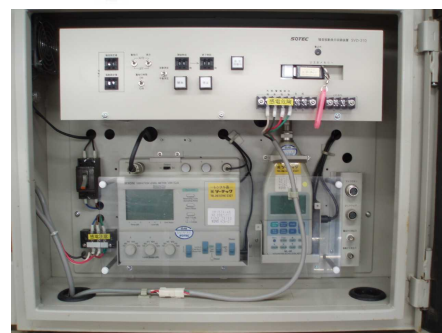

表示&管理：マルチタイプ

NETIS 新規登録

KK-160029-A

騒音振動表示データ収録装置 SVD-310

騒音・振動の常時監視と情報開示で
周辺地域との調和促進に

超簡単 操作パネル 採用!

- ★タイマーによる無人測定機能
- ★騒音計・振動計のデータをUSBメモリに
10分毎の演算結果値を自動収録
- ★全天候型で屋外に設置できます
- ★表示の自動点灯・消灯機能
(タイマー機能で自動消灯に)
- ★騒音・振動レベルの瞬時値を1秒毎に
大型のデジタル表示器で表示
- ★データ管理ソフトで10分/1時間値を
簡単に日報プリント
- ★規制値を超えると警告灯が点滅します
- ★騒音計・振動計は検定合格品で
取引証明に安心して使用できます
- ★表示の消灯機能(夜間の消灯に)
- ★回転灯の消灯機能(夜間の消灯に)

裏面内部

SOTEC

● SVD-310 の主な仕様

デジタル表示範囲	20~99dB ・ 1回/秒 2桁 文字高さ 98mm	測定範囲: メモ리카ード書込範囲	騒音:20~110dB(A) 振動:20~90dB(VL)
保存データ	10分毎の統計値	データ収録時間	24H×30日間 (USBメモリへ収録)
メモ리카ード	専用USBメモリ	ファイル形式	専用ファイル
自動データ収録機能	時刻タイマーセットによる	表示の自動点灯・消灯	タイマー機能(手動OFFも有)
タイマー	時間単位設定	回転灯	騒音(赤)・振動(緑)
設定値を超えると点滅開始 設定値以下になると5/10秒後に停止します(設定値は1dBステップ変更可)			
収納ケース	上部より防滴構造	子機表示器用出力端子	RS422(1000mまで延長可)
データ管理ソフト	日報・グラフ(オプション)	自立スタンド	高さ1.2m 約40Kg
使用温度範囲	0~45℃	使用湿度範囲	35~85%RH以下
外形寸法(本体)	735×260×530 mm	重量(本体)	35Kg
供給電源	AC100V 60VA		