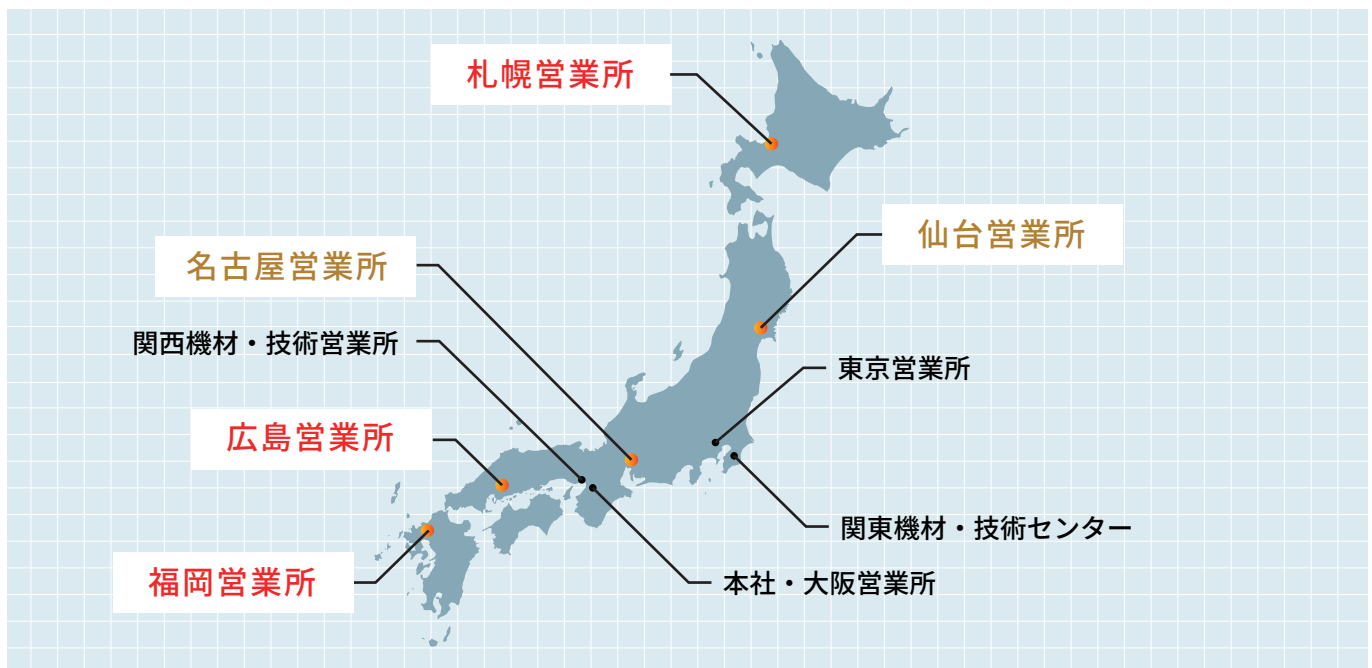

計測機器のレンタルがもっと便利に！

全国の営業所で、【レンタル商品のお引き取り】が可能になりました。

レンタル商品は関東・関西の両機材センターからの発送のみとしておりましたが、これからはお近くの弊社営業所でも在庫をご用意いたします。当日のお引き取りも可能です。ご利用お待ちしております。

■お引き取り可能 ■お引き取り受付近日開始予定

■対象拠点 ※5/31現在

札幌営業所

〒006-0803
北海道札幌市手稲区新発寒三条 1-10-8
TEL 0120-856-992
FAX (011)667-4731
JR 函館本線 発寒駅から 820m (徒歩 11分)

広島営業所

〒733-0037
広島市西区西観音町 9-7 なかよしビル 1階
TEL 0120-856-995
FAX (082)232-1323
広島電鉄 西観音町駅から 530m (徒歩 6分)

福岡営業所

〒812-0062
福岡市東区松島 1-5-10 102号
TEL 0120-856-996
FAX (092)623-4374
JR 鹿児島本線 箱崎駅から 880m (徒歩 10分)
福岡市箱崎線 箱崎九大前から 1050m (徒歩 12分)
福岡市箱崎線 貝塚から 1100m (徒歩 12分)