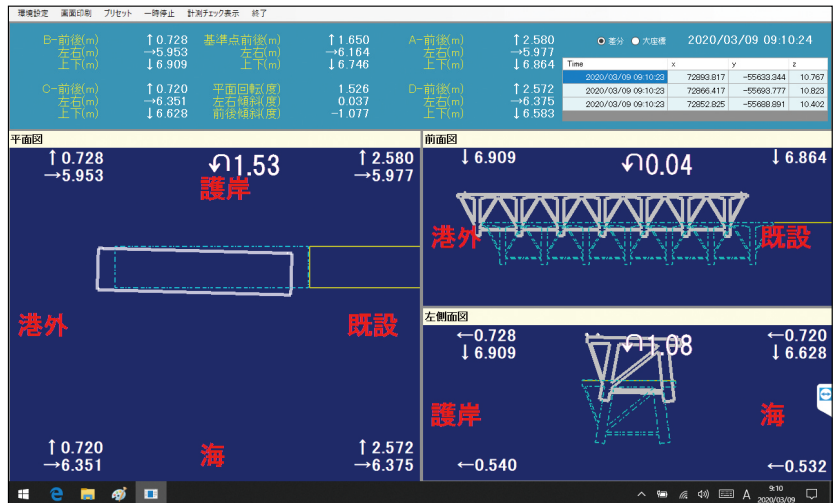

管理ソフト

施工写真