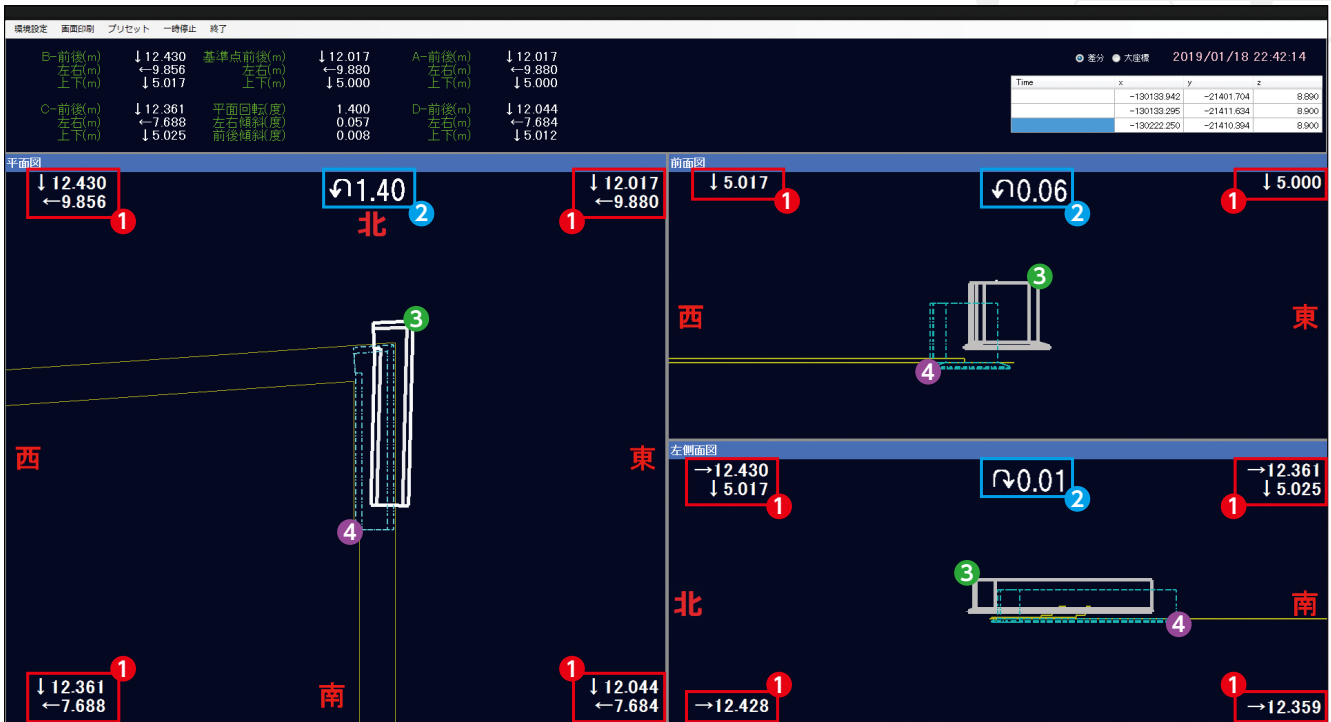

管理ソフト

施工写真