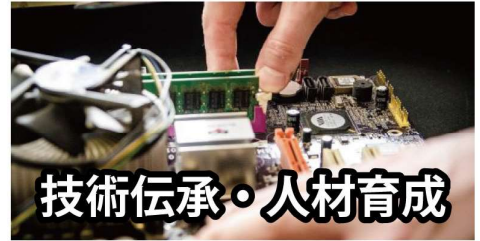

CX-WEシリーズについての
詳細はこちら

業務用ウェアラブルカメラ CX-WEシリーズ

エクスタビライザ™

大きく複雑な映像揺れを電子的に補正して出力するザクティ独自の画像処理技術の名称です

● 強カブレ補正イメージ

エクスタビライザ™ 水平画角維持モード設定時

撮影者が傾いても
撮影画角は一定

作業確認を効率よく

遠隔地の作業現場でもタブレットを用いてリアルタイムで状況を把握・指示ができ、複数箇所の現場も本社で一括管理が可能。揺れの少ない映像で、モニタリングもストレスフリーに。効率よく情報共有を。

セキュリティ強化

警備や業務管理等の監視用途として使用可能。本ウェアラブルカメラを身に付けて激しく動いても、強力揺れ補正機能で安定した映像を録画可能。緊急時の事件や事故も常時記録で振り返りをし、問題解決へ。

技術伝承・人材育成