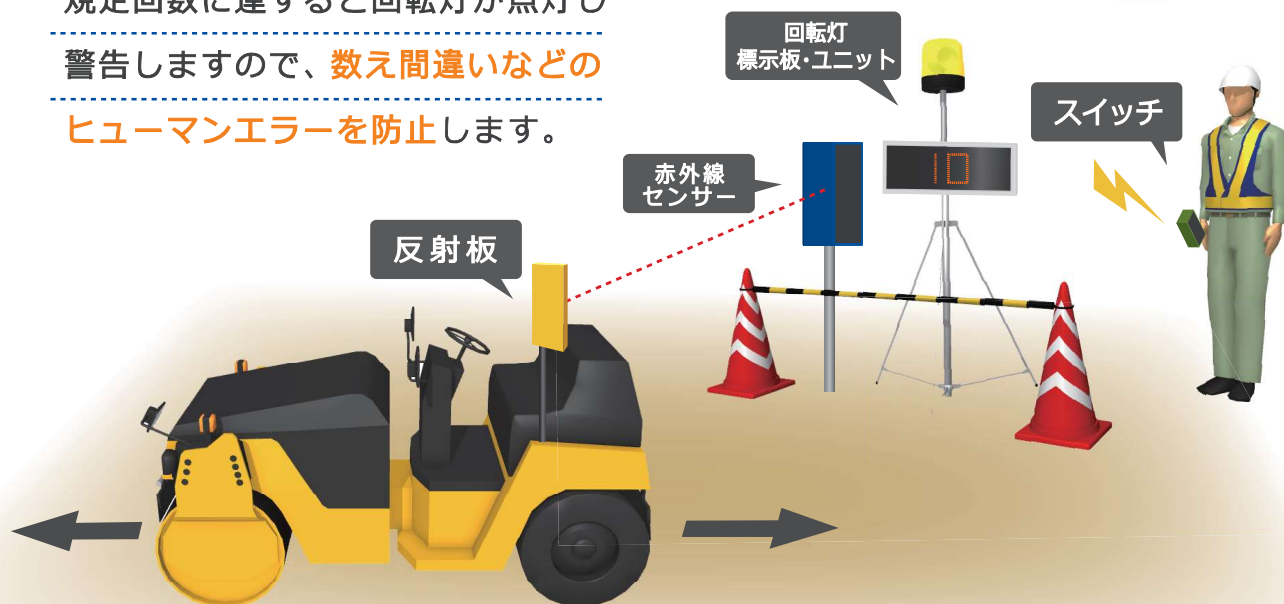

簡易締め固め

TEカウンター

[ティーイー]

SOOKI Rental

レンタル
開始!

本製品は転圧締め固め施工において
転圧回数を喚起するシステムです。
規定回数に達すると回転灯が点灯し
警告しますので、**数え間違いなどの
ヒューマンエラーを防止**します。

設置は簡単!

現場などでよく使われているバリケードと単管があれば容易に設置できます。

リモコン

赤外線センサーの他にリモコンもありますので、管理者がカウントすることもできます。

設定も簡単!

ユニット内のスイッチでリセット可能ですので再設定も容易です。

WI45-R250 [赤外線センサー]

電源電圧	AC100V 仕様
投光スポット径	約230mm(距離16mにて)
検出距離	55m/PL80A リフレクター使用
温度範囲	-25℃~55℃
質量	約800g

TX-102A [スイッチ]

電源電圧	DC9V アルカリ電池 6LR61
電池寿命	約2年(1日10回送信) ※目安
使用周波数帯	426MHz帯(10w以下)
電波到達距離	約100m(見通し距離)
温度範囲	-10℃~50℃
質量	約120g