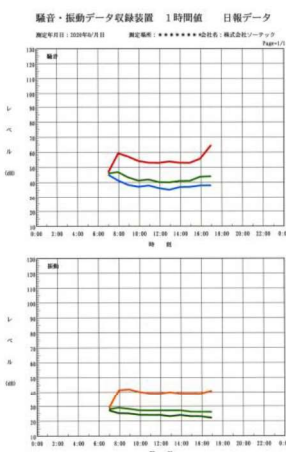

● SVD-315 の主な仕様

デジタル表示範囲	20～99dB・1回/秒 2桁 文字高さ 98mm	測定範囲: メモリアード書込範囲	騒音:20～120dB(A) 振動:20～90dB(VL)
保存データ	10分毎の演算値	データ収録時間	24H×30日間(2GBメモリ)
メモリアード	専用USBメモリ	ファイル形式	専用ファイル
自動データ収録機能	時刻タイマーセットによる	表示の自動点灯・消灯	タイマー機能(手動OFFも有)
タイマー	時間単位設定	回転灯	騒音(赤)・振動(緑)
設定値を超えると点滅開始 設定値以下になると5/10秒後に停止します(設定値は1dBステップ変更可)			
収納ケース	上部より防滴構造	子機表示器出力端子	RS422(1000mまで延長可)
データ管理ソフト	日報・グラフ(オプション)	自立スタンド	高さ1.2m 約25Kg
使用温度範囲	-10～45℃	使用湿度範囲	35～85%RH以下
外形寸法(本体)	540(w)×550(h)×230(d) mm	重量(本体)	約12Kg
供給電源	AC100V 80VA		

【データ管理ソフト】 プリント例(Windows2000/XP/7対応:オプション)

騒音・振動データ収録装置 1時間値 日報データ

測定年: 2000年 測定場所: ***** 会社名: 株式会社ソーテック Page: 1/1

測定日時	騒音					振動								
	Lmax	L5	L10	L50	L95	Leq	Lmax	L5	L10	L50	L95	Leq		
01:30~	41	41	41	46	45	45	45.8	39	39	39	35	37	37	36.3
08:30~	79	60	58	47	45	41	58.3	55	45	45	39	35	25	28.1
09:30~	79	67	53	43	39	38	51.3	54	45	45	38	35	24	27.8
10:30~	74	54	51	41	38	37	54.7	54	44	40	37	34	24	27.0
11:30~	67	53	51	43	39	38	54.7	56	45	39	37	34	23	26.3
12:30~	67	53	50	40	37	36	54.3	55	44	39	37	34	23	26.7
13:30~	72	64	51	40	36	35	54.8	56	44	40	37	33	23	26.7
14:30~	71	53	51	41	37	37	54.7	54	44	39	37	34	23	26.6
15:30~	74	53	51	41	38	37	54.7	55	45	39	36	33	23	27.0
16:30~	73	55	53	44	39	38	51.1	54	45	39	36	33	22	26.7
17:30~	72	65	61	44	39	38	56.3	55	45	41	38	35	22	29.1

(時間率レベルLx・等価騒音レベルLeq)

標準構成:

1. 本体・マイクロホン・ピックアップ
   - 全天候風防・ピックアップ保護カバー
   - マイクケーブル 1.5m
   - ピックアップケーブル 3m
   - AC100V電源ケーブル 2m
   - 本体スタンド・ロの字リング
2. オプション:
   データ管理ソフト/外部表示器