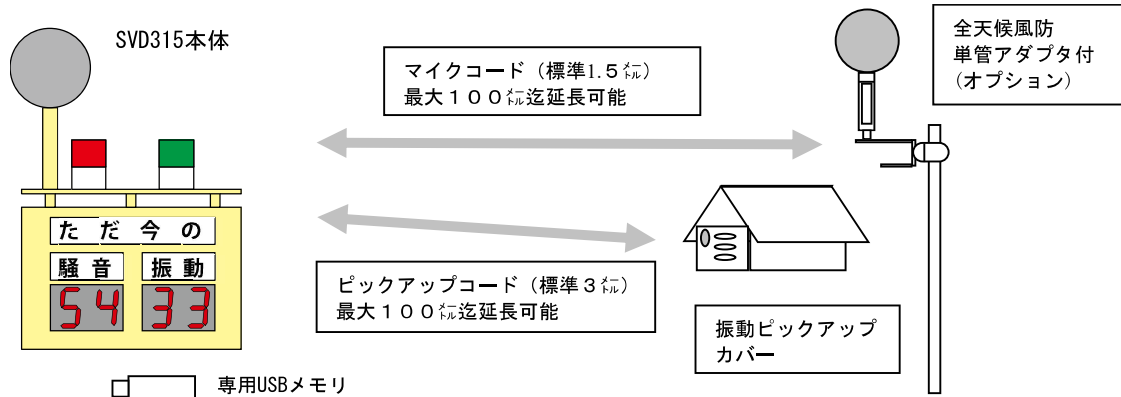

裏面内部

(※内部の騒音計・振動計は変わる事があります)

SOTEC

● SVD-315 の主な仕様

デジタル表示範囲	20～99dB・1回/秒 2桁 文字高さ 98mm	測定範囲: メモリアード書込範囲	騒音:20～120dB(A) 振動:20～90dB(VL)
保存データ	10分毎の演算値	データ収録時間	24H×30日間(2GBメモリ)
メモリアード	専用USBメモリ	ファイル形式	専用ファイル
自動データ収録機能	時刻タイマーセットによる	表示の自動点灯・消灯	タイマー機能(手動OFFも有)
タイマー	時間単位設定	回転灯	騒音(赤)・振動(緑)
設定値を超えると点滅開始 設定値以下になると5/10秒後に停止します(設定値は1dBステップ変更可)			
収納ケース	上部より防滴構造	子機表示器出力端子	RS422(1000mまで延長可)
データ管理ソフト	日報・グラフ(オプション)	自立スタンド	高さ1.2m 約25Kg
使用温度範囲	-10～45℃	使用湿度範囲	35～85%RH以下
外形寸法(本体)	540(w)×550(h)×230(d) mm	重量(本体)	約12Kg
供給電源	AC100V 80VA		

(時間率レベルLx・等価騒音レベルLeq)

標準構成:

- 本体・マイクロホン・ピックアップ
 - 全天候風防・ピックアップ保護カバー
 - マイクケーブル 1.5m
 - ピックアップケーブル 3m
 - AC100V電源ケーブル 2m
 - 本体スタンド・ロの字リング
- オプション:
データ管理ソフト/外部表示器

【システム図】

株式会社 **ソーテック**

ヘッドオフィス: TEL 06-6396-2327 FAX 06-6396-5746
〒532-0003 大阪市淀川区宮原5丁目1-18
東京オフィス: TEL 03-3719-6413 FAX 03-3719-6415
〒153-0051 東京都目黒区上目黒1-3-9
URL: <http://www.sotec-web.co.jp>
E-mail: s-v@sotec-web.co.jp