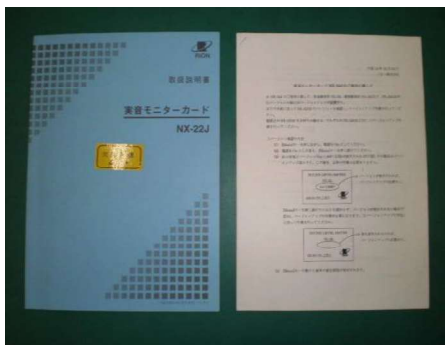

①

②

③

④

⑤

標準付属品

①	実音モニターカード	1	⑨		
②	実音再生ソフト	1	⑩		
③	ケース	1	⑪		
④	取扱説明書	1	⑫		
⑤	バージョンアップ説明書	1	⑬		
⑥			⑭		
⑦			⑮		
⑧			⑯		

商品到着後及び御返却の際は、付属品をご確認下さい。
 付属品が不足の場合は、到着後48時間以内に弊社まで連絡下さい。