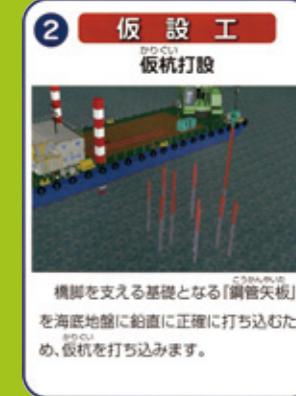

▼標準収録動画例

下記はキャリースクリーンに標準収録されている動画の例です。
※同じ枠内のは映像が交互に表示されます。
※実際には、アニメーション化されているので文字やイラストが動きます。

3D動画											
	動く!!		バックホウが旋回		警告灯を振る						
警戒標識	50m先		100m先		150m先		200m先				
規制標識・その他											

▼動画の作成について

下記の工事の工程表の例のように、お客様よりデータを頂ければ、別途で有償にて弊社で編集し、一つの動画にすることが可能です。
※動画作成は準備にお時間を頂いております。

①画像、または動画データを用意し、弊社に編集依頼