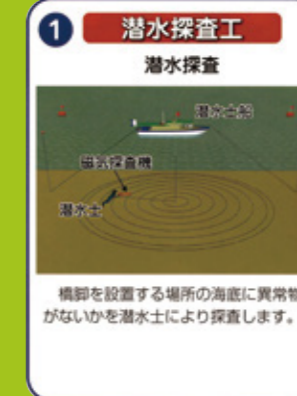

▼標準収録動画例

下記はキャリースクリーンに標準収録されている動画の例です。
※同じ枠内のは映像が交互に表示されます。
※実際には、アニメーション化されているので文字やイラストが動きます。

3D動画											
	動く!!		バックホウが旋回		警告灯を振る						
警戒標識	50m先		100m先		150m先		200m先				
規制標識・その他											

▼動画の作成について

下記の工事の工程表の例のように、お客様よりデータを頂ければ、別途で有償にて弊社で編集し、一つの動画にすることが可能です。
※動画作成は準備にお時間を頂いております。

①画像、または動画データを用意し、弊社に編集依頼