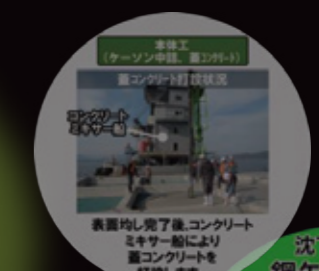

## ▼標準収録動画例

下記はキャリースクリーンに標準収録されている動画の例です。  
 ※同じ枠内のは映像が交互に表示されます。  
 ※実際には、アニメーション化されているので文字やイラストが動きます。

3D動画											
	動く!!		バックホウが旋回		警告灯を振る						
警戒標識	50m先		100m先		150m先		200m先				
規制標識・その他											