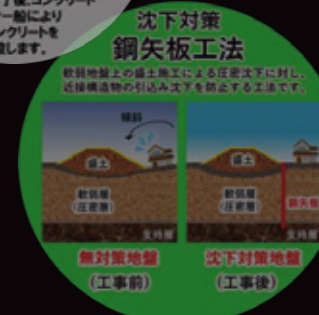

## ▼標準収録動画例

下記はキャリースクリーンに標準収録されている動画の例です。  
 ※同じ枠内のは映像が交互に表示されます。  
 ※実際には、アニメーション化されているので文字やイラストが動きます。

3D動画											
	動く!!		バックホウが旋回		警告灯を振る						
警戒標識	50m先		100m先		150m先		200m先				
規制標識・その他											