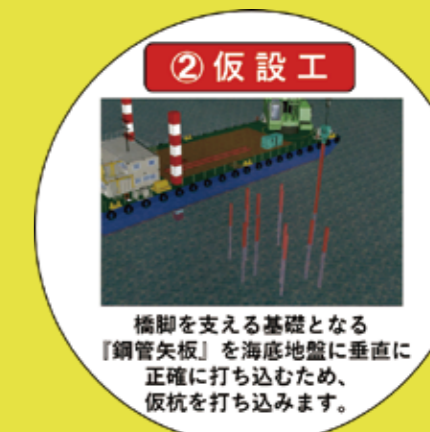

②弊社が画像・動画を編集