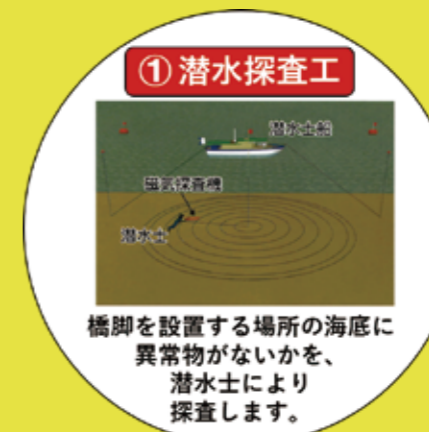

②弊社が画像・動画を編集