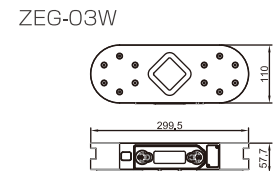

小さなものから大きなものまで。“はかり”が計量物にフィットするスタイル。

車両が乗れるほどのひょう量なのに持ち運べるコンパクトスタイル。
IP68*耐塵耐水設計で雨天でも使える。E-Inkディスプレイで全ての情報が見える。

手軽に持ち運べる軽さ

女性でも設置・移動可能な小型軽量パッドで「はかりたい場所ではかる」を実現します。「強度と精度を損なわずどこでも簡単に」を目指しアルミキャストをマシニングで仕上げたユニボディ。軽量化と剛性を高次元で両立させました。大ひょう量タイプのZEG-04Wでも僅か17kg/PAD。なのにフル積載の40tハイキューブコンテナも測れます。

IP66相当*耐塵耐水性能

ZEGワイヤレスバランススケールは、各部の適切な構造とシーリング、操作部の廃止や非接触充電技術の採用でEC規格IP66相当*の耐塵耐水性能を実現しました。これにより雨中での計量や水気のある物の計量が可能になるとともに耐久性が大幅に向上しています。

*当社試験による

複数台がワイヤレスでリンクする

IEEE802.15.4によるワイヤレス無線通信機能を標準搭載し、プリンター付きワイヤレスマルチ指示計(MS-07Z)と無線接続可能。技術基準適合証明(技適マーク)を受けており安心してご使用頂けます。通信可能距離は30m~100m*。ケーブルの制限や断線のリスクがなく設置がとてもしやすくなりました。各機器にはバッテリーを内蔵しておりUSBで充電が可能。ACの他モバイルバッテリーでも充電可能です。

*設置場所や周辺の電波状況により前後します。

バランスや重量配分の可視化も

プリンター付きワイヤレスマルチ指示計(MS-07Z)は最新のE-Inkディスプレイを搭載。各パッドの重量をリアルタイムで表示・把握できます。E-Inkディスプレイは広視野角・高コントラストで省電力。直射日光の下でも紙に書いた文字のような見易さで快適にご使用いただけます。

言語も表示単位も選べる

標準で日本語 / 英語のマルチランゲージ表示に対応しています。表示の切替はユーザーで簡単に行なえ、表示言語に合わせてプリントフォーマットも変更されます。また、標準的なkg表示はもちろん、ポンド表示*(Lb)を選択可能です。地域や用途に合わせて柔軟に対応できます。海外で使用する際などは使用地に合わせて重力加速度の補正も可能です。

*校正時はkgにて校正を実施します。Lbは変換値になります。

仕様

型 式	ZEG-03W-01	ZEG-03W-03	ZEG-04W-05	ZEG-04W-10
1台ひょう量	1t	3t	5t	10t
目 量	1kg	1kg	1kg	10kg
載台寸法(mm)	300(W)×110(L)×58(H)		415(W)×373(L)×59(H)	
本体重量(1枚)	約4.3kg / PAD		約17kg / PAD	
最大精度※1	0.1% F.S.			
本体材質	アルミニウム製			
電 源	Li-ion充電式バッテリー			
駆 動 時 間	約400時間 ※2			

※1 最大精度は試験機を用いて荷重校正を実施した値で被計量物が静止している場合の保証精度です。

※2 バッテリーコンディションや使用環境によって多少前後します。

パッド外観図

未来をはかるコーディネーター はかりのニック

*弊社では常に製品の改良を心がけておりますので、カタログに掲載の商品の外観・仕様・寸法などを予告なく変更する場合があります。

株式会社 **日本製衡所**

■トラックスケール ■台はかり ■産業用計量器 ■計量システム ■修理 ■代検査