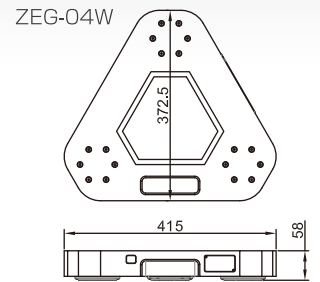

小さなものから大きなものまで。“はかり”が計量物にフィットするスタイル。

車両が乗れるほどのひょう量なのに持ち運べるコンパクトスタイル。
IP68*耐塵耐水設計で雨天でも使える。E-Inkディスプレイで全ての情報が見える。

手軽に持ち運べる軽さ

女性でも設置・移動可能な小型軽量パッドで「はかりたい場所ではかる」を実現します。「強度と精度を損なわずどこでも簡単に」を目指しアルミキャストをマシニングで仕上げたユニボディ。軽量化と剛性を高次元で両立させました。大ひょう量タイプのZEG-04Wでも僅か17kg/PAD。なのにフル積載の40tハイキューブコンテナも測れます。

IP66相当*耐塵耐水性能

ZEGワイヤレスバランススケールは、各部の適切な構造とシーリング、操作部の廃止や非接触充電技術の採用でEC規格IP66相当*の耐塵耐水性能を実現しました。これにより雨中での計量や水気のある物の計量が可能になるとともに耐久性が大幅に向上しています。

*当社試験による

複数台がワイヤレスでリンクする

IEEE802.15.4によるワイヤレス無線通信機能を標準搭載し、プリンター付きワイヤレスマルチ指示計(MS-07Z)と無線接続可能。技術基準適合証明(技適マーク)を受けており安心してご使用頂けます。通信可能距離は30m~100m*。ケーブルの制限や断線のリスクがなく設置がとてもしやすくなりました。各機器にはバッテリーを内蔵しておりUSBで充電が可能。ACの他モバイルバッテリーでも充電可能です。

*設置場所や周辺の電波状況により前後します。

バランスや重量配分の可視化も

プリンター付きワイヤレスマルチ指示計(MS-07Z)は最新のE-Inkディスプレイを搭載。各パッドの重量をリアルタイムで表示・把握できます。E-Inkディスプレイは広視野角・高コントラストで省電力。直射日光の下でも紙に書いた文字のような見易さで快適にご使用いただけます。

言語も表示単位も選べる

標準で日本語 / 英語のマルチランゲージ表示に対応しています。表示の切替はユーザーで簡単に行なえ、表示言語に合わせてプリントフォーマットも変更されます。また、標準的なkg表示はもちろん、ポンド表示*(Lb)を選択可能です。地域や用途に合わせて柔軟に対応できます。海外で使用する際などは使用地に合わせて重力加速度の補正も可能です。

*校正時はkgにて校正を実施します。Lbは変換値になります。

仕様

型 式	ZEG-03W-01	ZEG-03W-03	ZEG-04W-05	ZEG-04W-10
1台ひょう量	1t	3t	5t	10t
目 量	1kg	1kg	1kg	10kg
載台寸法(mm)	300(W)×110(L)×58(H)		415(W)×373(L)×59(H)	
本体重量(1枚)	約4.3kg / PAD		約17kg / PAD	
最大精度※1	0.1% F.S.			
本体材質	アルミニウム製			
電 源	Li-ion充電式バッテリー			
駆 動 時 間	約400時間 ※2			

※1 最大精度は試験機を用いて荷重校正を実施した値で被計量物が静止している場合の保証精度です。

※2 バッテリーコンディションや使用環境によって多少前後します。

パッド外観図

未来をはかるコーディネーター はかりのニック

*弊社では常に製品の改良を心がけておりますので、カタログに掲載の商品の外観・仕様・寸法などを予告なく変更する場合があります。

株式会社 **日本製衡所**

■トラックスケール ■台はかり ■産業用計量器 ■計量システム ■修理 ■代検査