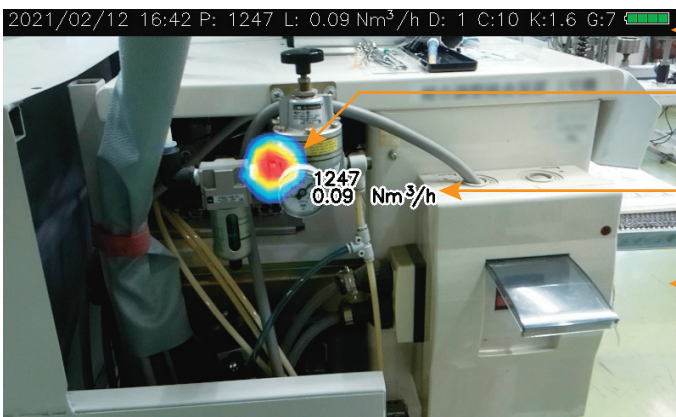

### 特長

- 大好評のエアリークビューアーMK-750を約1/2に小型化!
- 新型TFT液晶の採用で屋外でも見やすい画面!
- 新たに「簡易漏れ量表示」を搭載!
- 持ち運びに便利な携帯用収納ケース\*をご用意しています。\*オプション
- 広範囲のリーク箇所を短時間で特定できます。
- 離れた場所のエアリークも検出できます。架空配管等の点検にも最適です。

**画面説明**

**ステータスバー**

日時、音圧ピーク値、漏れ量等の測定情報を表示

**音圧マップ**

音圧レベルの高い箇所を色付け表示することにより、リーク箇所を特定

**音圧・漏れ量表示（非表示設定も可能）**

対象物までの距離を入力することで音圧マップ上に最大音圧値と漏れ量を表示

**カメラ画像**

晴天時の屋外でも視認性を損なわない液晶を採用（明るさ調整機能付き）

※簡易漏れ量表示は当社試験設備による推定値になります。
※漏れ量対応単位：L/min、m<sup>3</sup>/h、Nm<sup>3</sup>/h
**仕様**

超音波センサー	中心周波数 40kHz
検出性能	圧力 70kPa、0.2 mmφ穴からのリークを距離 7m で検出可能 ※当社試験設備による
検出表示範囲	横方向約 62°、縦方向約 35°
画面	4.3 インチ LCD 800×480 画素
表示更新回数	約 5 回 / 秒
その他機能	ピークホールド機能、簡易漏れ量表示機能、スリープ機能
記録内容	音圧マップ重ね合わせ画像 (JPEG)、カメラ画像 (JPEG)、音圧マップデータ (CSV)、データリストファイル (CSV)
データ記録	記録件数：3500 件以上 (記録メディア：1GB 内蔵メモリー)
データ出力	USB 通信 (対応 OS：Windows 8.1、Windows 10)
電源	充電電池パック (連続使用時間：約 8 時間、充電時間：約 3 時間)
外形寸法	W182 mm × H114 mm × D64 mm (ハンドストラップ、本体保護ゴムカバー含まず)
質量	約 740g (充電電池パック含む、ハンドストラップ、本体保護ゴムカバー含まず)
標準構成	本体、充電電池パック (RRC2057)、充電器 (RRC-SMB-MBC)、ハンドストラップ (MK-9907)、本体保護ゴムカバー (MK-9909)、USB ケーブル (U2C-MF10BK)、取扱説明書
オプション	充電電池パック [予備品] (RRC2057)、ネックストラップ (MK-9908)、キャリングケース (MK-9705)、携帯用収納ケース (MK-9706)、基準発振器 (MP-161-S001)