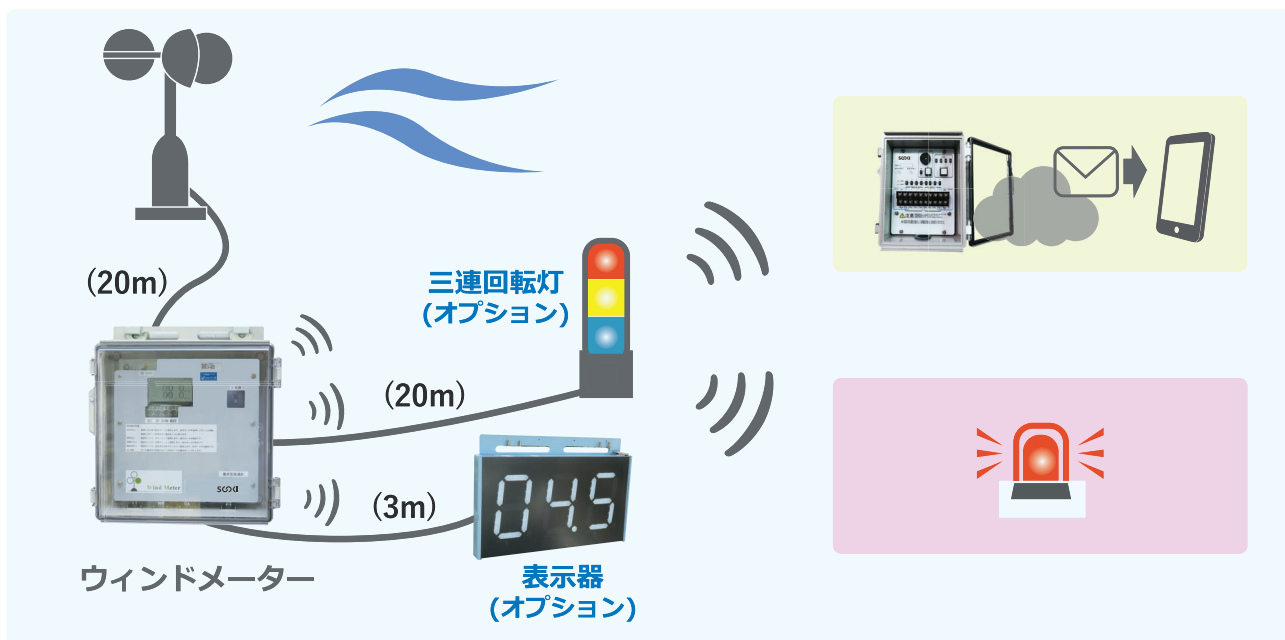

ウィンドメーター

● SOOKI Original

本製品は、風杯型センサを用いた風速計で、計測値はSDカードに保存することはもちろん、LED表示器に表示させることも可能です。また、当社オリジナルの接点無線基板を内蔵しているため、閾値を超えると無線で警報接点を出力することが可能です。

仕様

| | | | |
|----------|-------------------------------------|----------|---------------|
| 測定範囲 | 0~80m/s | 寸法 (測定部) | 300×366×155mm |
| 測定精度 | 10m/s未満 : ±0.5m/s以内 10m/s以上 : ±5%以内 | (センサー) | 308×354mm |
| サンプリング間隔 | 瞬間値 : 1秒間隔、平均値 : 1秒間隔 | (表示器) | 477×250×39mm |
| 平均設定 | 1秒~10分任意設定 | 重量 (測定部) | 3.7kg |
| 警報出力 | 1次、2次警報出力 | (センサー) | 1.0kg |
| 電源 | AC100V | (表示器) | 2.2kg |
| メモリ媒体 | SDカード(1Gで1年以上記録可) | | |