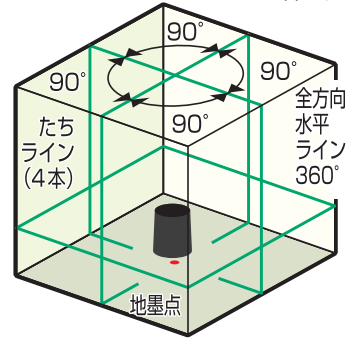

DSL-900RG

- 精度±1mm/7m
- 電子整準方式
- ライン固定モード
- 低温時でも安定性に優れたリアルグリーン
- 2WAY電源(電池またはAC電源)
- 省電力機能付 ※電池残量が少なくなると自動的に省エネモードに切替え

DSL-92S

- 高精度±1mm/10m
- 電子整準方式
- ライン固定モード
- 明るい場所でも見やすいライン
- 2WAY電源(電池またはACアダプター)