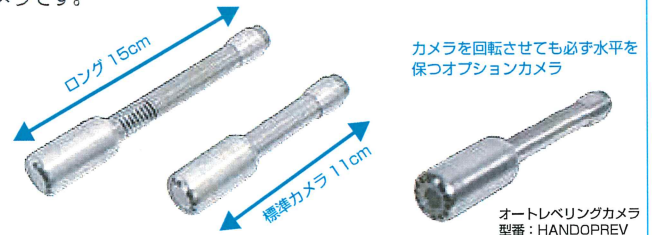

## メーターカウンター付き

メーターカウンターが付いているので、ケーブルがどれくらい進んだかを自動的に表示。内視鏡の液晶モニターで細かい数値を見る事ができます。配管用内視鏡スコープ premier に装着した状態でお届けいたします。※メーターカウンターを後から取り付ける事は出来ません。

モニターにメーター数が  
10cm 単位で表示されるよう  
になります。

## 多彩なオプション選択が可能

先端カメラ部分のみや、標準のカメラよりも長いロングタイプのカメラも用意。エルボを更に簡単に進めて行けます。オートレベリングカメラは天地に合わせて自動的にカメラが回転し、常に水平を保ちます。配管の中でどちらを撮影しているのかが一発で分かる非常に便利なカメラです。