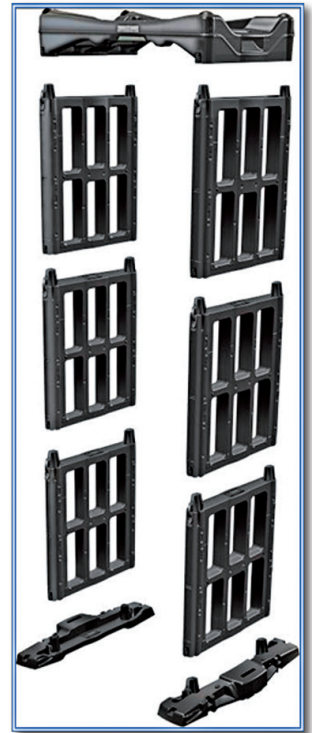

ポータブル式 ゲート型金属探知機

IMI
SCOPE

- 設置・折り畳みが一人で可能
- コンパクトに収納
- 充電式バッテリー使用（40 時間）

あらゆる場所に簡単に設置することができ、各種屋内外イベント等のセキュリティに最適です。緊急を要する場面で多く活躍しております。

仕様環境

- 感度調節 : 100 段階切替式
- ゾーン数 : 3 (LED 表示)
- 強度表示 : LED バー (ステップ表示)
- 表示画面 : 液晶
- 警報 : 音量調節可能
- 設置時間 : 約 5 分
- 折り畳み時間 : 約 5 分
- キーロック : 選択可能
- 電源 : 充電式バッテリー又は AC アダプタ (100V ~ 250V 対応)
- 連続駆動時間 : 一度の充電にて 40 時間まで連続使用可能
- 組立時寸法 : 幅 118× 奥行 87× 高さ 225 (cm)
- 保管搬送時寸法 : 幅 61× 奥行 66× 高さ 94 (cm)
- 重量 : 約 40kg
- 使用環境 :
 - <場所> 屋内・屋外 (但し、雨天の場合はシェルターが必要)
 - <温度> -20℃ ~ 60℃ (結露無きこと)
- 適合規格 : FAA、NIL ECJ-0601.00
- 保証期間 : 納入後 1 年間 (パーツ保証、バッテリー含む)
 - *火災、落雷・水害・地震その他天災、異常電圧等による損傷及び、お客様の故意・過失による損傷 (落下・水漏れ等) は除きます。
- 標準構成 : 本体、バッテリー、充電器、タイストラップ

オプション

シェルター(屋外用)

専用マット(位置調整用)

本体カバー(保管用)

レバー(高さ調節)

テストピース(FAA仕様)

注) 事前の予告無く、内容が変更になることが御座います。予めご了承下さい。