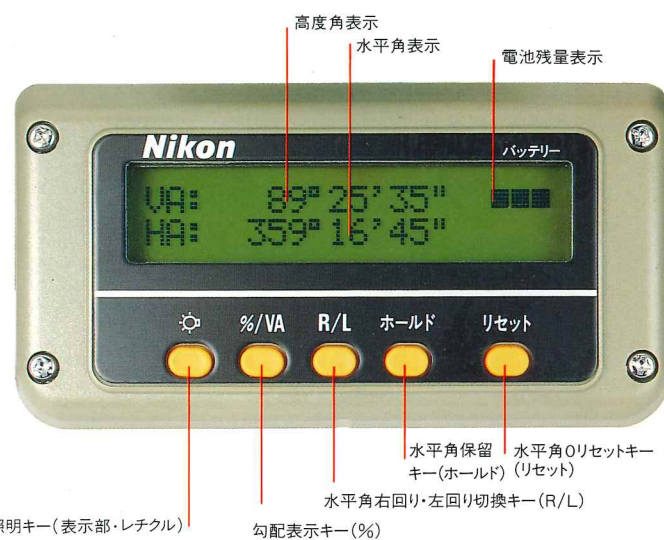

■短い距離でもピントピッタリ。

最短合焦距離は対物レンズ前面よりわずか64cm。狭い作業現場でも効率よく作業が行えます。

■ピント迅速リアフォーカス。世界初!

ピント合わせに、測量機としては世界初のリアフォーカスを採用。フォーカスリングの回転量と焦点合わせの量が正比例するため、ピント合わせが素早く行えます。

■曇りにくい望遠鏡。

Oリングを採用した密閉構造の望遠鏡は、曇りにくく、いつでも視界クリア。また、本体も防滴構造となっており、小雨時やトンネル内での作業も安心して行えます。

■両側配置のキーボード・表示部。

キーボードと表示部は本体の両側に配置しました。使用状況に応じて、どちら側からでも容易に操作、読み取りが行えます。

■カナ表記の分かりやすいキーボード。(NE-10LC/20LC)

キーボードには、分かりやすいようにカナ表示を採用しています。

■最小表示角度切り換え可能。

最小表示角度は5°/10°(NE-10LA/10L/10LC)、10°/20°(NE-20LC)の切り換えが可能です。