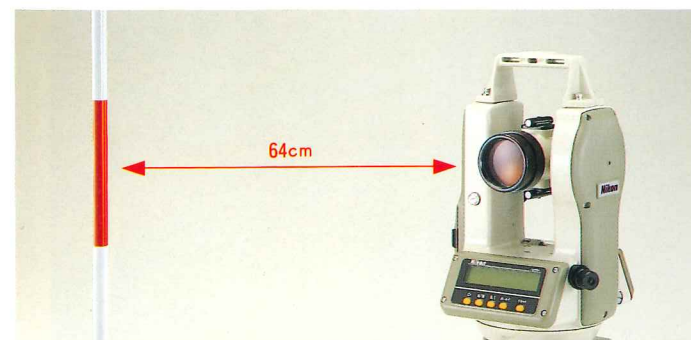

Nikon

電子セオドライト

NE-10LA/10L/10LC/20LC

■主な仕様

項目	NE-10LA/10L	NE-10LC/20LC
望遠鏡部		
光学系	アナラチック光学系	
像	正立	
全長	143mm	
有効径	45mm	
倍率	30×	
視界	1°20'	
分解力	2.5"	
最短合焦距離	64cm(対物レンズより)	
合焦方式	リニアフォーカス方式	
スタジア乗数	100	
スタジア加数	0	
十字線照明	有り	
水平・高低目盛		
目盛径	φ79mm(水平目盛/高低目盛)	
読取方式	インクリメンタル方式	
最小表示値	5"/10'切り換え(10LA/10L/10LC)	10"/20'切り換え(20LC)
自動高度規正	範囲±3'(NE-10LAのみ)	—
表示		
表示方式	LCD両側表示 20文字2行表示	
照明	バックライト照明	

使用温度範囲

使用温度範囲	-20°C~+50°C	
--------	-------------	--

寸法・重量

本体寸法	150(W)×162(D)×324(H)mm	150(W)×162(D)×322(H)mm
本体重量	約4.5kg	

NE-10LC標準セット

ダイアゴナルアイピース装着(オプション)
天頂プリズム装着可(オプション)

スウント(円形)コンパス装着(オプション)

ソーラープリズム装着(オプション)

■短い距離でもピントピッタリ。

最短合焦距離は対物レンズ前面よりわずか64cm。狭い作業現場でも効率よく作業が行えます。

■ピント迅速リアフォーカス。世界初!

ピント合わせに、測量機としては世界初のリアフォーカスを採用。フォーカスリングの回転量と焦点合わせの量が正比例するため、ピント合わせが素早く行えます。

■曇りにくい望遠鏡。

Oリングを採用した密閉構造の望遠鏡は、曇りにくく、いつでも視界クリア。また、本体も防滴構造となっており、小雨時やトンネル内での作業も安心して行えます。

■両側配置のキーボード・表示部。

キーボードと表示部は本体の両側に配置しました。使用状況に応じて、どちら側からでも容易に操作、読み取りが行えます。

■カナ表記の分かりやすいキーボード。(NE-10LC/20LC)

キーボードには、分かりやすいようにカナ表示を採用しています。

■最小表示角度切り換え可能。

最小表示角度は5°/10°(NE-10LA/10L/10LC)、10°/20°(NE-20LC)の切り換えが可能です。