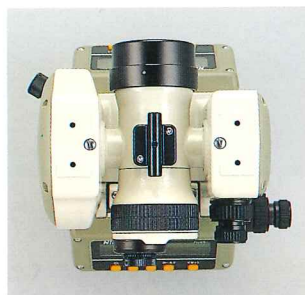

Nikon

電子セオドライト

NE-10LA/10L/10LC/20LC

■主な仕様

項目	NE-10LA/10L	NE-10LC/20LC
望遠鏡部		
光学系	アナラチック光学系	
像	正立	
全長	143mm	
有効径	45mm	
倍率	30×	
視界	1°20'	
分解力	2.5"	
最短合焦距離	64cm(対物レンズより)	
合焦方式	リニアフォーカス方式	
スタジア乗数	100	
スタジア加数	0	
十字線照明	有り	
水平・高低目盛		
目盛径	φ79mm(水平目盛/高低目盛)	
読取方式	インクリメンタル方式	
最小表示値	5"/10'切り換え(10LA/10L/10LC)	10"/20'切り換え(20LC)
自動高度規正	範囲±3'(NE-10LAのみ)	—
表示		
表示方式	LCD両側表示 20文字2行表示	
照明	バックライト照明	

■短い距離でもピントピッタリ。

最短合焦距離は対物レンズ前面よりわずか64cm。狭い作業現場でも効率よく作業が行えます。

■ピント迅速リアフォーカス。世界初!

ピント合わせに、測量機としては世界初のリアフォーカスを採用。フォーカスリングの回転量と焦点合わせの量が正比例するため、ピント合わせが素早く行えます。

■曇りにくい望遠鏡。

Oリングを採用した密閉構造の望遠鏡は、曇りにくく、いつでも視界クリア。また、本体も防滴構造となっており、小雨時やトンネル内での作業も安心して行えます。

■両側配置のキーボード・表示部。

キーボードと表示部は本体の両側に配置しました。使用状況に応じて、どちら側からでも容易に操作、読み取りが行えます。

■カナ表記の分かりやすいキーボード。(NE-10LC/20LC)

キーボードには、分かりやすいようにカナ表示を採用しています。

■最小表示角度切り換え可能。

最小表示角度は5°/10°(NE-10LA/10L/10LC)、10°/20°(NE-20LC)の切り換えが可能です。