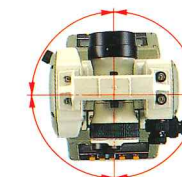

■ワンタッチで勾配表示可能。

%VAキーを押すだけで、勾配(%)表示と高度角(VA)表示が切り換えられます。

■電源オートカットオフ時間切り換え可能。

電源の切り忘れ防止や節電に便利な電源オートカットオフ機能を内蔵。オートカットオフ時間は10分と30分の切り換えが可能です。オートカットオフされた場合は、最後に表示されていた水平角が記憶されます。

■ホールド/リセット機能。

水平角は、ホールドキーによりホールド、リセットキーによりリセットできます。

■水平角の右回り、左回り切り換え可能。

R/Lキーで、水平角の右回り測角/左回り測角がワンタッチで切り換えられます。

■分かりやすいバッテリー残量表示。

3段階表示のバッテリーインジケーターで、バッテリー残量が一目でわかります。

■明るい望遠鏡。

定評のあるED(特殊低分散)ガラス製のレンズを用いた明るくシャープな望遠鏡。夕暮れ時まで作業が続けられます。

	表示角度	整準台	自動高度規正	リアフォーカス
NE-10LA	5°/10°切り換え表示	着脱式	○	○
NE-10L	5°/10°切り換え表示	着脱式	—	○
NE-10LC	5°/10°切り換え表示	シフト式	—	○
NE-20LC	10°/20°切り換え表示	シフト式	—	○