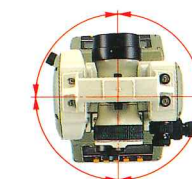

■水平角の右回り、左回り切り換え可能。

R/Lキーで、水平角の右回り測角/左回り測角がワンタッチで切り換えられます。

■分かりやすいバッテリー残量表示。

3段階表示のバッテリーインジケーターで、バッテリー残量が一目でわかります。

■明るい望遠鏡。

定評のあるED(特殊低分散)ガラス製のレンズを用いた明るくシャープな望遠鏡。夕暮れ時まで作業が続けられます。

	表示角度	整準台	自動高度規正	リアフォーカス
NE-10LA	5°/10°切り換え表示	着脱式	○	○
NE-10L	5°/10°切り換え表示	着脱式	—	○
NE-10LC	5°/10°切り換え表示	シフト式	—	○
NE-20LC	10°/20°切り換え表示	シフト式	—	○