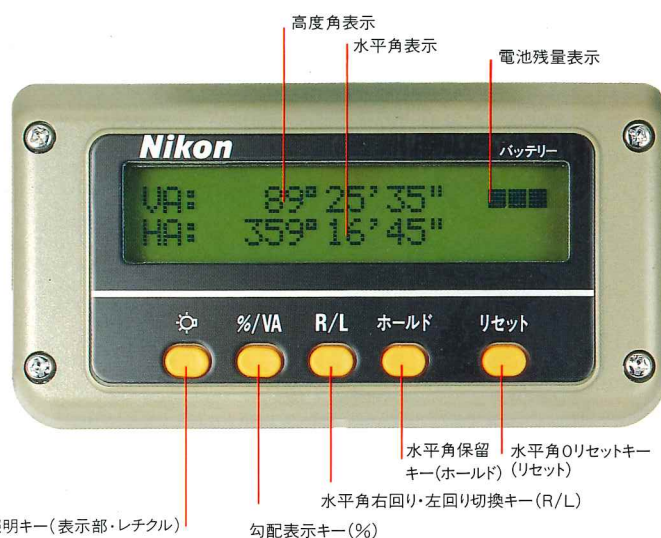

最短合焦距離は対物レンズ前面よりわずか64cm。狭い作業現場でも効率よく作業が行えます。

■ピント迅速リアフォーカス。世界初！

ピント合わせに、測量機としては世界初のリアフォーカスを採用。フォーカスリングの回転量と焦点合わせの量が正比例するため、ピント合わせが素早く行えます。

■曇りにくい望遠鏡。

Oリングを採用した密閉構造の望遠鏡は、曇りにくく、いつでも視界クリア。また、本体も防滴構造となっており、小雨時やトンネル内での作業も安心して行えます。

■両側配置のキーボード・表示部。

キーボードと表示部は本体の両側に配置しました。使用状況に応じて、どちら側からでも容易に操作、読み取りが行えます。

■カナ表記の分かりやすいキーボード。(NE-10LC/20LC)

キーボードには、分かりやすいようにカナ表示を採用しています。

■最小表示角度切り換え可能。

最小表示角度は5°/10°(NE-10LA/10L/10LC)、10°/20°(NE-20LC)の切り換えが可能です。