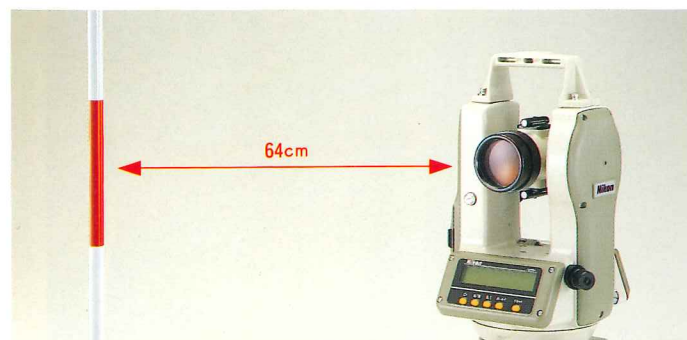

最短合焦距離は対物レンズ前面よりわずか64cm。狭い作業現場でも効率よく作業が行えます。

■ピント迅速リアフォーカス。世界初！

ピント合わせに、測量機としては世界初のリアフォーカスを採用。フォーカスリングの回転量と焦点合わせの量が正比例するため、ピント合わせが素早く行えます。

■曇りにくい望遠鏡。

Oリングを採用した密閉構造の望遠鏡は、曇りにくく、いつでも視界クリア。また、本体も防滴構造となっており、小雨時やトンネル内での作業も安心して行えます。

■両側配置のキーボード・表示部。

キーボードと表示部は本体の両側に配置しました。使用状況に応じて、どちら側からでも容易に操作、読み取りが行えます。

■カナ表記の分かりやすいキーボード。(NE-10LC/20LC)

キーボードには、分かりやすいようにカナ表示を採用しています。

■最小表示角度切り換え可能。

最小表示角度は5°/10°(NE-10LA/10L/10LC)、10°/20°(NE-20LC)の切り換えが可能です。