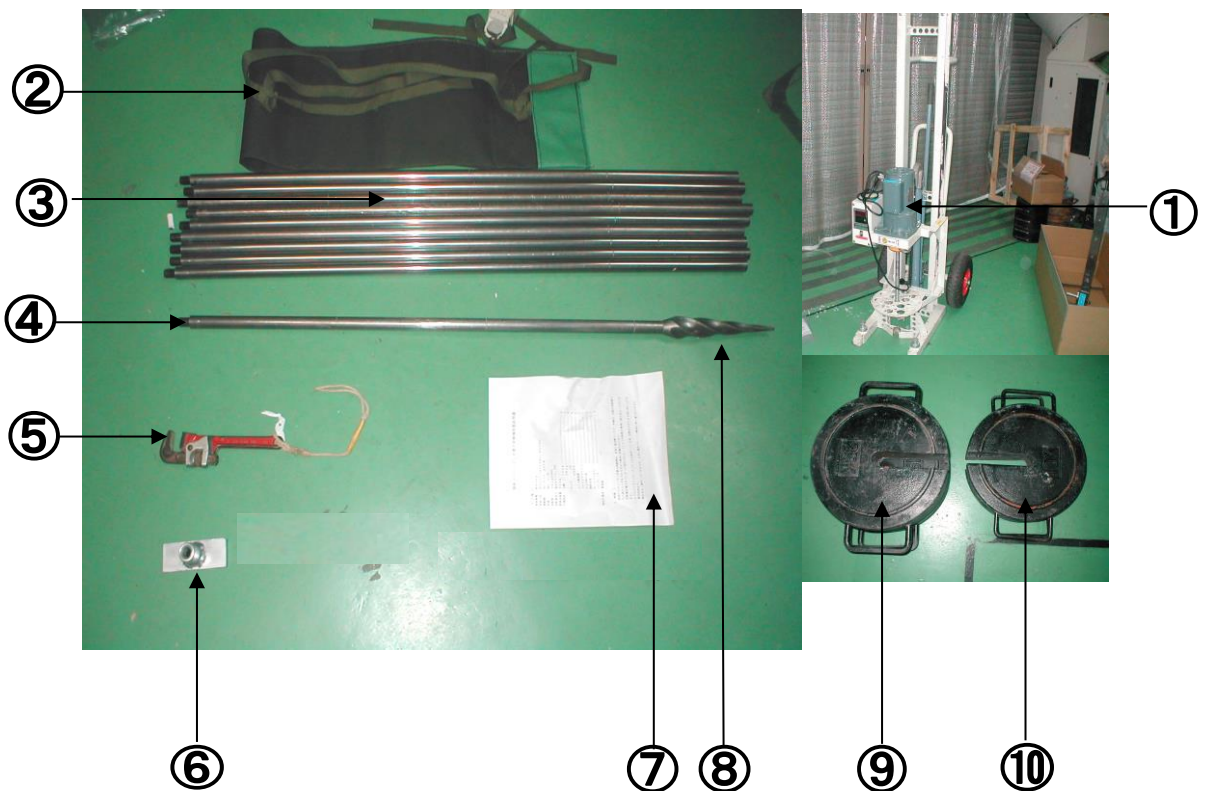

商品コード

52071

電動スウェーデン式貫入試験器 S-215K

標準付属品

①	本体	1	⑨	重錐 250N	2
②	布袋(ロッド用)	1	⑩	重錐 100N	2
③	ロッド 1m	9	⑪		
④	ロッド 80cm	1	⑫		
⑤	パイプレンチ	2	⑬		
⑥	ロッド取り付け具	1	⑭		
⑦	取扱説明書	1	⑮		
⑧	スクリュウポイント	1	⑯		

商品到着後及び御返却の際は、付属品をご確認下さい。
 付属品が不足の場合は、到着後48時間以内に弊社まで連絡下さい。