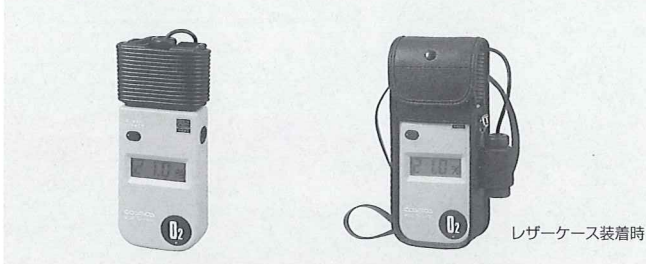

大きく鮮明なLCD表示。 ポケットタイプなので 使いやすさも抜群です。

■特長

- **大型LCD表示**
  3桁のデジタル数字で酸素濃度を表示します。
  表示部は大きくて見やすくなっています。
- **小型・軽量・簡便**
  わずか約250gで超小型。作業者の胸ポケットにも入り、操作はワンタッチでOKです。
- **アラーム機能付き**
  酸素濃度が18%以下になると、アラームが鳴り、警報します。
  又、電池寿命時もアラームでお知らせします。
- **センサ延長ケーブル付き(標準装備)**
  A型は5m本体巻取りタイプ、B型は1mのカールコードタイプのセンサ延長ケーブルが標準装備で、コンパクトに収納されています。

■仕様

型 式	XO-326ALA	XO-326ALB
検知対象ガス	酸素	
検 知 原 理	隔膜ガルバニ電池式	
採 取 方 式	拡散式	
指 示 表 示	LCDデジタル3桁	
検 知 範 囲	0~40vol%	
指 示 精 度 *1	各指示濃度の±0.3vol%(JIS T 8201規格は±0.7vol%)	
警 報 設 定 値	18vol%以下	
警 報 方 式	警報濃度以下で断続音、電池寿命警報は連続音	
応 答 時 間 *2	90%応答 20秒以内	
電 源	単3形マンガン乾電池2本	
連続使用時間	マンガン電池使用の場合約80時間	
防 爆 構 造	本質安全防爆構造i3aG4	
センサ延長ケーブル	5m本体巻取り式	1mカールコード式
外 形 寸 法	W66×H170×D29mm	W66×H120×D29mm
重 量	約300g(電池除く)	約250g(電池除く)
標 準 付 属 品	レーザーケース、単3形マンガン乾電池2本	
オ プ シ ョ ン	センサ延長ケーブル(5m・携帯袋付)	

*1 同一測定条件によります。 *2 周辺温度は20±2℃の状態とする。

XO-326ALA(ケーブル:5m本体巻取り式)