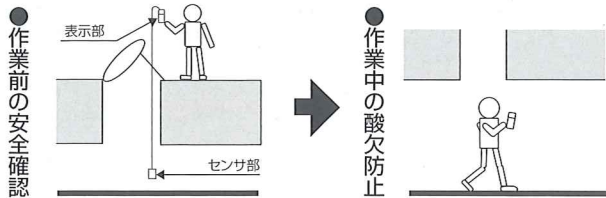

使用例(マンホール作業の場合)

安全に関するご注意

- 使用前に必ず「取扱説明書」をよくお読みのうえ、正しくお使いください。
- 濃度計は指定対象ガスのものをお使いください。指定の対象ガス以外でご利用になると事故の原因になるおそれがあります。

濃度計の性能を維持し、安全を確保していただくためには
日常点検および定期点検を実施してください。

このカタログは、再生紙を使用しています。

新コスモス電機株式会社