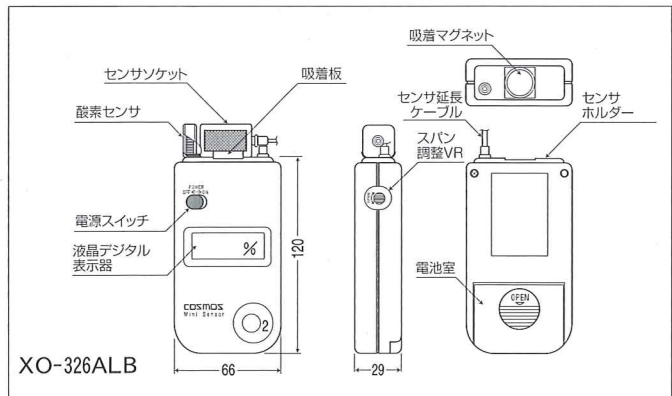

大きく鮮明なLCD表示。 ポケットタイプなので 使いやすさも抜群です。

■特長

- **大型LCD表示**
  3桁のデジタル数字で酸素濃度を表示します。
  表示部は大きくて見やすくなっています。
- **小型・軽量・簡便**
  わずか約250gで超小型。作業者の胸ポケットにも入り、操作はワンタッチでOKです。
- **アラーム機能付き**
  酸素濃度が18%以下になると、アラームが鳴り、警報します。
  又、電池寿命時もアラームでお知らせします。
- **センサ延長ケーブル付き(標準装備)**
  A型は5m本体巻取りタイプ、B型は1mのカールコードタイプのセンサ延長ケーブルが標準装備で、コンパクトに収納されています。

■仕様

型 式	XO-326ALA	XO-326ALB
検知対象ガス	酸素	
検 知 原 理	隔膜ガルバニ電池式	
採 取 方 式	拡散式	
指 示 表 示	LCDデジタル3桁	
検 知 範 囲	0~40vol%	
指 示 精 度 *1	各指示濃度の±0.3vol%(JIS T 8201規格は±0.7vol%)	
警 報 設 定 値	18vol%以下	
警 報 方 式	警報濃度以下で断続音、電池寿命警報は連続音	
応 答 時 間 *2	90%応答 20秒以内	
電 源	単3形マンガン乾電池2本	
連続使用時間	マンガン電池使用の場合約80時間	
防 爆 構 造	本質安全防爆構造i3aG4	
センサ延長ケーブル	5m本体巻取り式	1mカールコード式
外 形 寸 法	W66×H170×D29mm	W66×H120×D29mm
重 量	約300g(電池除く)	約250g(電池除く)
標 準 付 属 品	レーザーケース、単3形マンガン乾電池2本	
オ プ シ ョ ン	センサ延長ケーブル(5m・携帯袋付)	

*1 同一測定条件によります。 *2 周辺温度は20±2℃の状態とする。

■外形寸法図

使用例(マンホール作業の場合)

安全に関するご注意

- 使用前に必ず「取扱説明書」をよくお読みのうえ、正しくお使いください。
- 濃度計は指定対象ガスのものをお使いください。指定の対象ガス以外でご利用になると事故の原因になるおそれがあります。

濃度計の性能を維持し、安全を確保していただくためには
日常点検および定期点検を実施してください。

このカタログは、再生紙を使用しています。

新コスモス電機株式会社