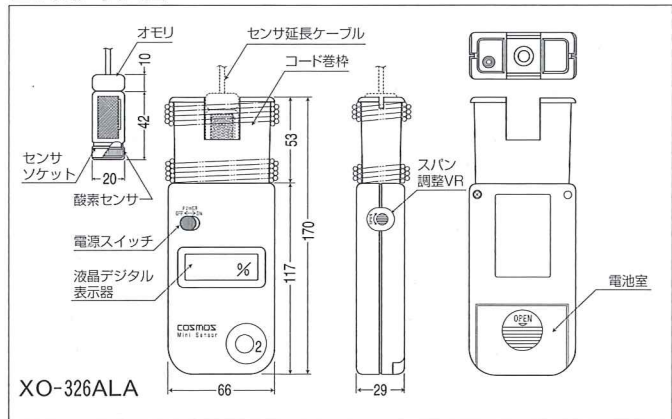

大きく鮮明なLCD表示。 ポケットタイプなので 使いやすさも抜群です。

■特長

- **大型LCD表示**
  3桁のデジタル数字で酸素濃度を表示します。
  表示部は大きくて見やすくなっています。
- **小型・軽量・簡便**
  わずか約250gで超小型。作業者の胸ポケットにも入り、操作はワンタッチでOKです。
- **アラーム機能付き**
  酸素濃度が18%以下になると、アラームが鳴り、警報します。
  又、電池寿命時もアラームでお知らせします。
- **センサ延長ケーブル付き(標準装備)**
  A型は5m本体巻取りタイプ、B型は1mのカールコードタイプのセンサ延長ケーブルが標準装備で、コンパクトに収納されています。

■仕様

型 式	XO-326ALA	XO-326ALB
検知対象ガス	酸素	
検 知 原 理	隔膜ガルバニ電池式	
採 取 方 式	拡散式	
指 示 表 示	LCDデジタル3桁	
検 知 範 囲	0~40vol%	
指 示 精 度 *1	各指示濃度の±0.3vol%(JIS T 8201規格は±0.7vol%)	
警 報 設 定 値	18vol%以下	
警 報 方 式	警報濃度以下で断続音、電池寿命警報は連続音	
応 答 時 間 *2	90%応答 20秒以内	
電 源	単3形マンガン乾電池2本	
連続使用時間	マンガン電池使用の場合約80時間	
防 爆 構 造	本質安全防爆構造i3aG4	
センサ延長ケーブル	5m本体巻取り式	1mカールコード式
外 形 寸 法	W66×H170×D29mm	W66×H120×D29mm
重 量	約300g(電池除く)	約250g(電池除く)
標 準 付 属 品	レーザーケース、単3形マンガン乾電池2本	
オ プ シ ョ ン	センサ延長ケーブル(5m・携帯袋付)	

*1 同一測定条件によります。 *2 周辺温度は20±2℃の状態とする。

■外形寸法図

使用例(マンホール作業の場合)

安全に関するご注意

- 使用前に必ず「取扱説明書」をよくお読みのうえ、正しくお使いください。
- 濃度計は指定対象ガスのものをお使いください。指定の対象ガス以外でご利用になると事故の原因になるおそれがあります。

濃度計の性能を維持し、安全を確保していただくためには
日常点検および定期点検を実施してください。

このカタログは、再生紙を使用しています。

新コスモス電機株式会社