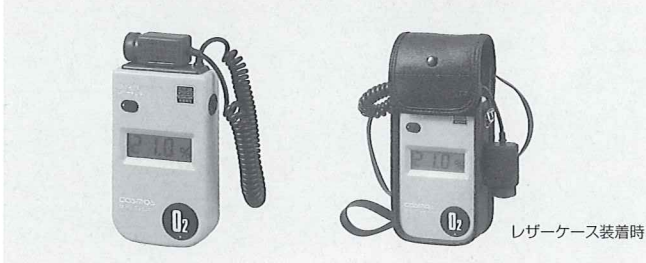

XO-326ALB(ケーブル:1mカールコード式)