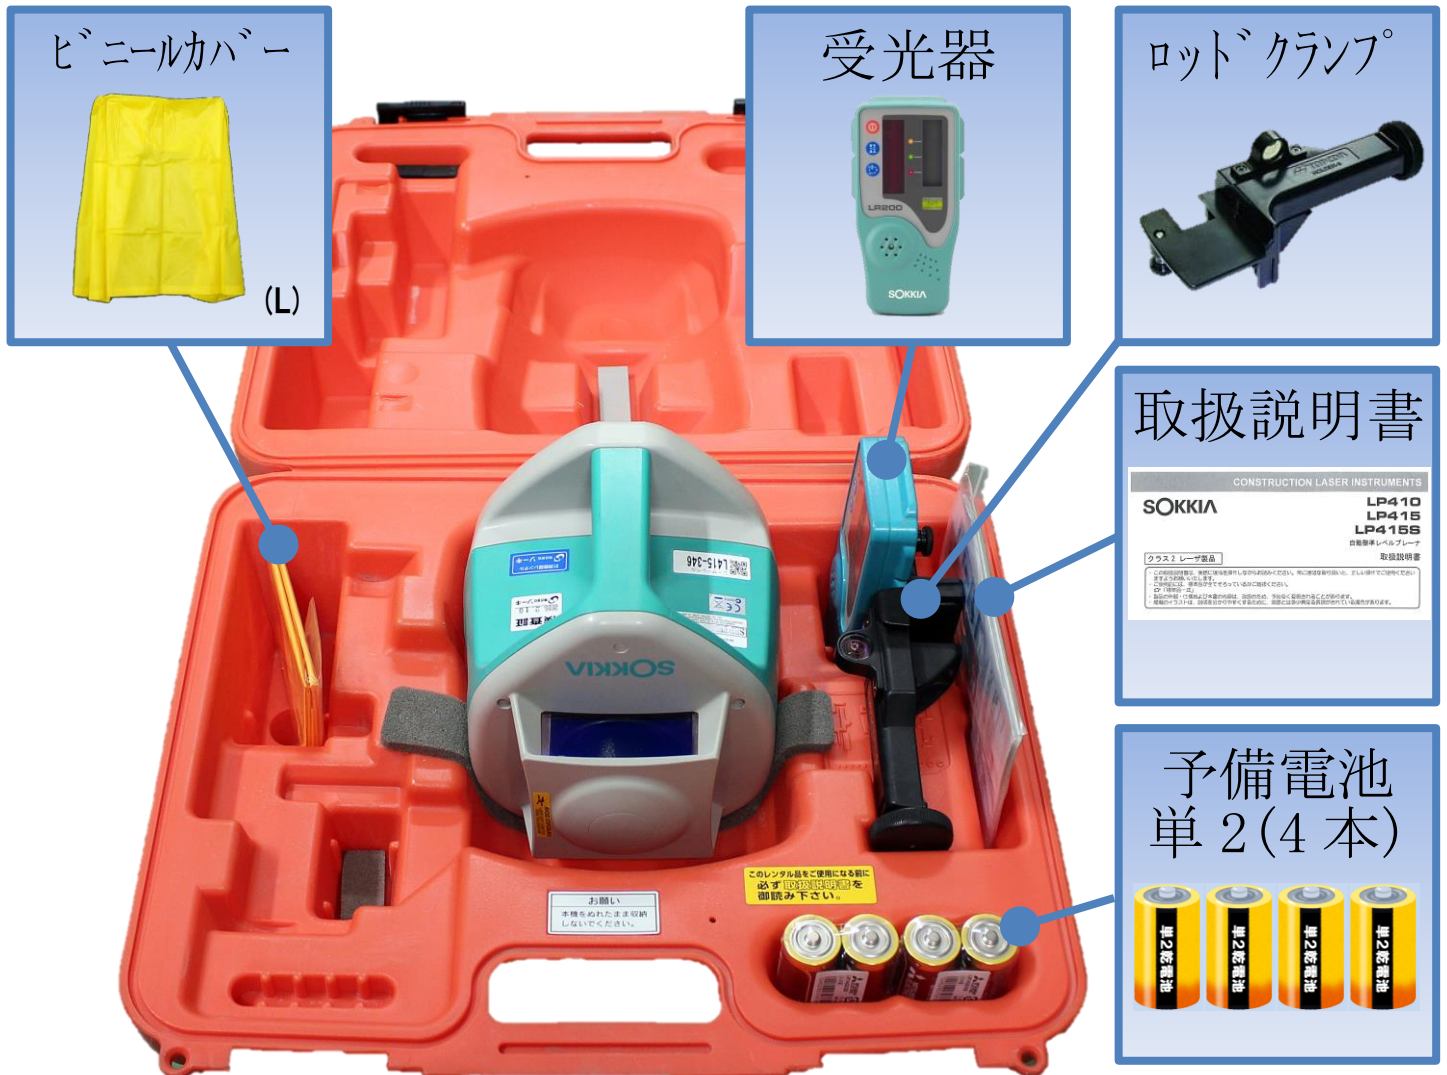

# 付属品リスト

	商品名：レベルレーナ	商品コード	管理番号
	SOKKIA LP415	24314	L415-***
	SOKKIA LP410	24315	L410-***

- 商品到着後及びご返却の際は、付属品をご確認ください。  
付属品が不足の場合は、到着後2日以内に弊社までご連絡ください。
- 製品は絶えず改良されています。そのため写真と外観上異なる場合や使用上差し支えない範囲で仕様変更を行う事もありますのでご了承ください。
- 当社ではエコの為、乾電池を使用する商品に対して開封済みの乾電池を本体に装着させていただいております。電池が切れた場合は付属の予備電池をご使用ください。