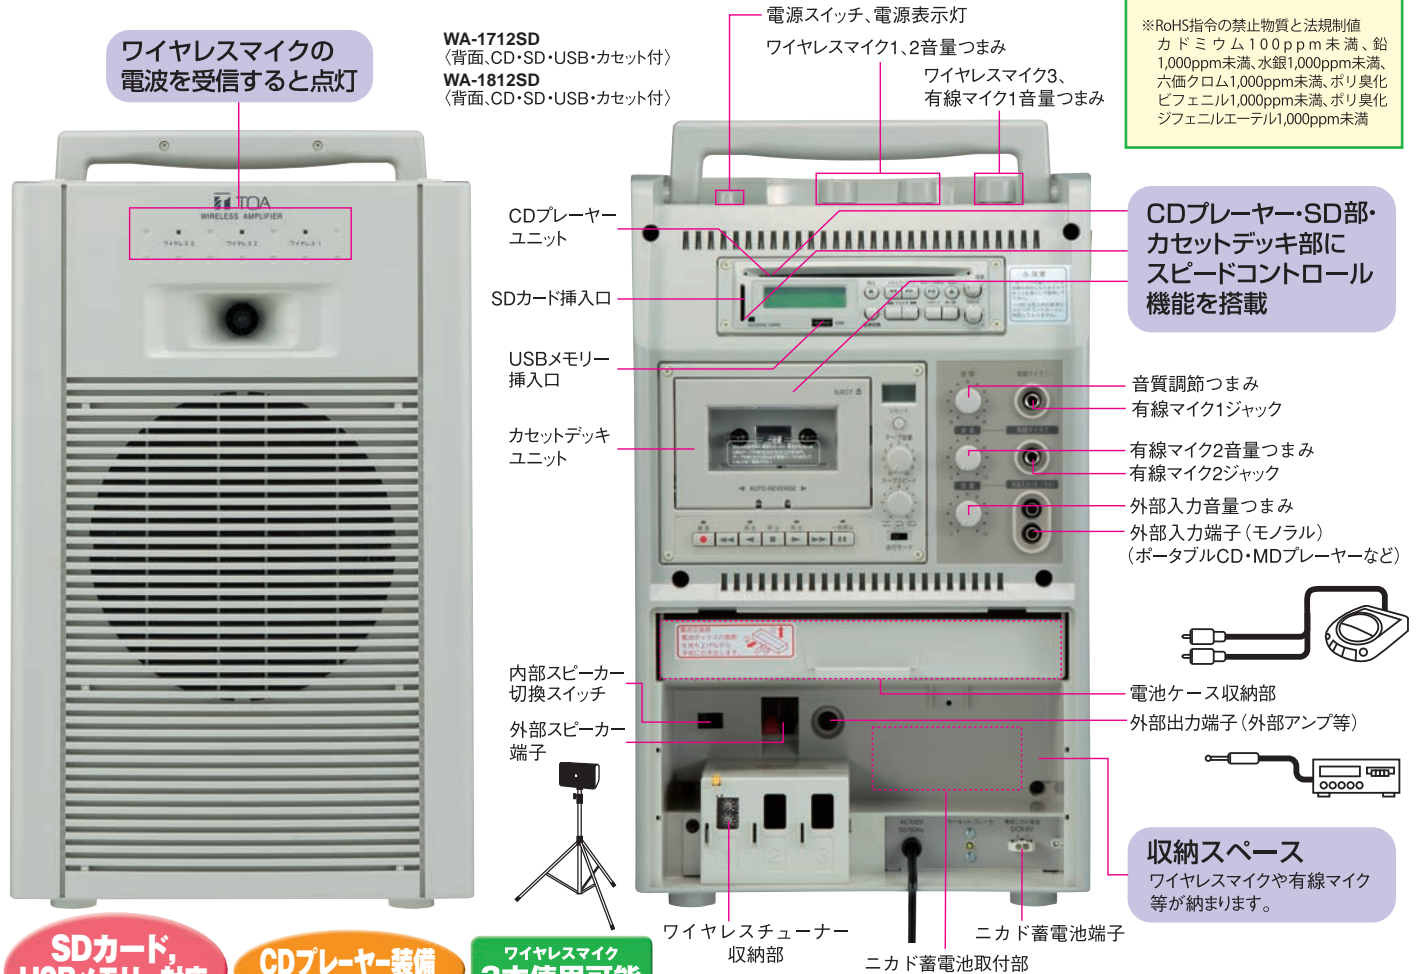

使い勝手の良さと経済性に配慮 どんな場面でも威力を発揮する理想サイズの PLLシンセサイザー方式^{※1}ワイヤレスアンプ

RoHS対応品

RoHSとは、EU(欧州連合)における電気電子機器に含まれる特定有害物質の使用制限に関する指令です(2006年7月施行)。弊社では、地球環境の保全のため、既存製品、新製品を問わず、RoHS指令への対応を進めています。

※RoHS指令の禁止物質と法規制値
カドミウム100ppm未満、鉛1,000ppm未満、水銀1,000ppm未満、六価クロム1,000ppm未満、ポリ臭化ビフェニル1,000ppm未満、ポリ臭化ジフェニルエーテル1,000ppm未満

- SDカード、USBメモリー対応
- CDプレーヤー・装備 (CD-R再生可)
- ワイヤレスマイク 3本使用可能

ワイヤレスアンプ(ダイバシティ^{※2})

WA-1812
希望小売価格¥ **109,000**
(税抜)

WA-1812C カセット付
希望小売価格¥ **127,000**
(税抜)

WA-1812CD CD・カセット付
希望小売価格¥ **165,000**
(税抜)

WA-1812SD
希望小売価格¥ **200,000**
CD・SD・USB・カセット付 (税抜)

ワイヤレスアンプ(シングル^{※3})

WA-1712
希望小売価格¥ **86,000**
(税抜)

WA-1712C カセット付
希望小売価格¥ **104,000**
(税抜)

WA-1712CD CD・カセット付
希望小売価格¥ **144,000**
(税抜)

WA-1712SD
希望小売価格¥ **180,000**
CD・SD・USB・カセット付 (税抜)

RoHS
対応品 **抗菌**

PLLシンセサイザー方式 ダイバシティ
ダイバシティチューナーユニット (WTU-1820) 1台内蔵

RoHS
対応品 **抗菌**

PLLシンセサイザー方式 シングル
シングルチューナーユニット (WTU-1720) 1台内蔵

※1 PLLシンセサイザー方式とは... 6グループ、全30波に分かれる800MHz帯のワイヤレスチャンネル別周波数の中から、任意の周波数を簡単に設定する機能です。同じイベント会場での多チャンネル使用時等は、チャンネルを変更することで混信を大幅に低減できます。
※2 ダイバシティ方式とは... アンテナ回路が2系統のものを言います。比較的広い場所(30×30m)や、マイクを持つ人が動き回ったり、デットポイントの多い空間での使用に適しています。
※3 シングル方式とは... アンテナ回路が1系統のものを言います。比較的狭い場所でマイクを持つ人が動き回らない場合などに最適、ローコストが魅力の一つです。

特徴 1 持ち運びしやすいコンパクトサイズ。

CD・カセット付でも約8kg、業界最軽量。※WA-1812CD

特徴 2 明瞭度の高い音を大出力で。

2ウェイスピーカ内蔵。最大25W。

特徴 3 電池が長持ち。

CD・カセットなし・ダイバシティタイプ (WA-1812) で約18時間連続使用可能。(マンガン乾電池・ニカド蓄電池併用時)

特徴 4 ハンドルは抗菌仕様。

衛生面でも安心。

特徴 5 ワイヤレスマイク3本、有線マイク1本、またはワイヤレス2本、有線2本まで使用できます (チューナーユニットの増設が必要です)。

特徴 6 WA-1712SD/WA-1812SDは、音楽CD、CD-RとSD/SDHCカード[※]、USBメモリーに書き込まれたMP3データの再生が可能。(録音はできません)

(※記録メディア:SD,SDHC(最大32GB)に対応しています。(SDXCには非対応です。))

その他にも使いやすい機能がたくさん

- マイクなどの小物収納スペースも確保。
- CDプレーヤー・カセットデッキ・SD/SDHCは再生速度調整可能。(USBメモリーはスピード可変未対応)
- WA-1712CD/SD,WA-1812CD/SDはCD-Rの再生が可能。(CD-Rはディスクのメーカーによって反射率や書き込み機器などの違いがあり、再生できないものもあります)
- 電源はAC100Vの他、単1乾電池(8本)、専用のニカド蓄電池使用可能。
- 電池の交換を知らせる表示灯搭載。