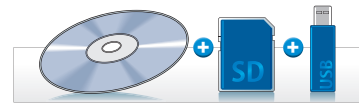

800MHz帯PLLシンセサイザー方式 ワイヤレスアンプ WA-1712/WA-1812シリーズ

CD,SD,USBプレーヤーが一体となった
『WA-1712SD/WA-1812SD』がシリーズに新たに加わりました。
コンパクトであること、軽量であること。
求められる条件を十分に満たした高音質・高性能ワイヤレスアンプです。

SDカード、
USBメモリー対応

CDプレーヤー装備
(CD-R再生可)

ワイヤレスマイク
3本使用可能