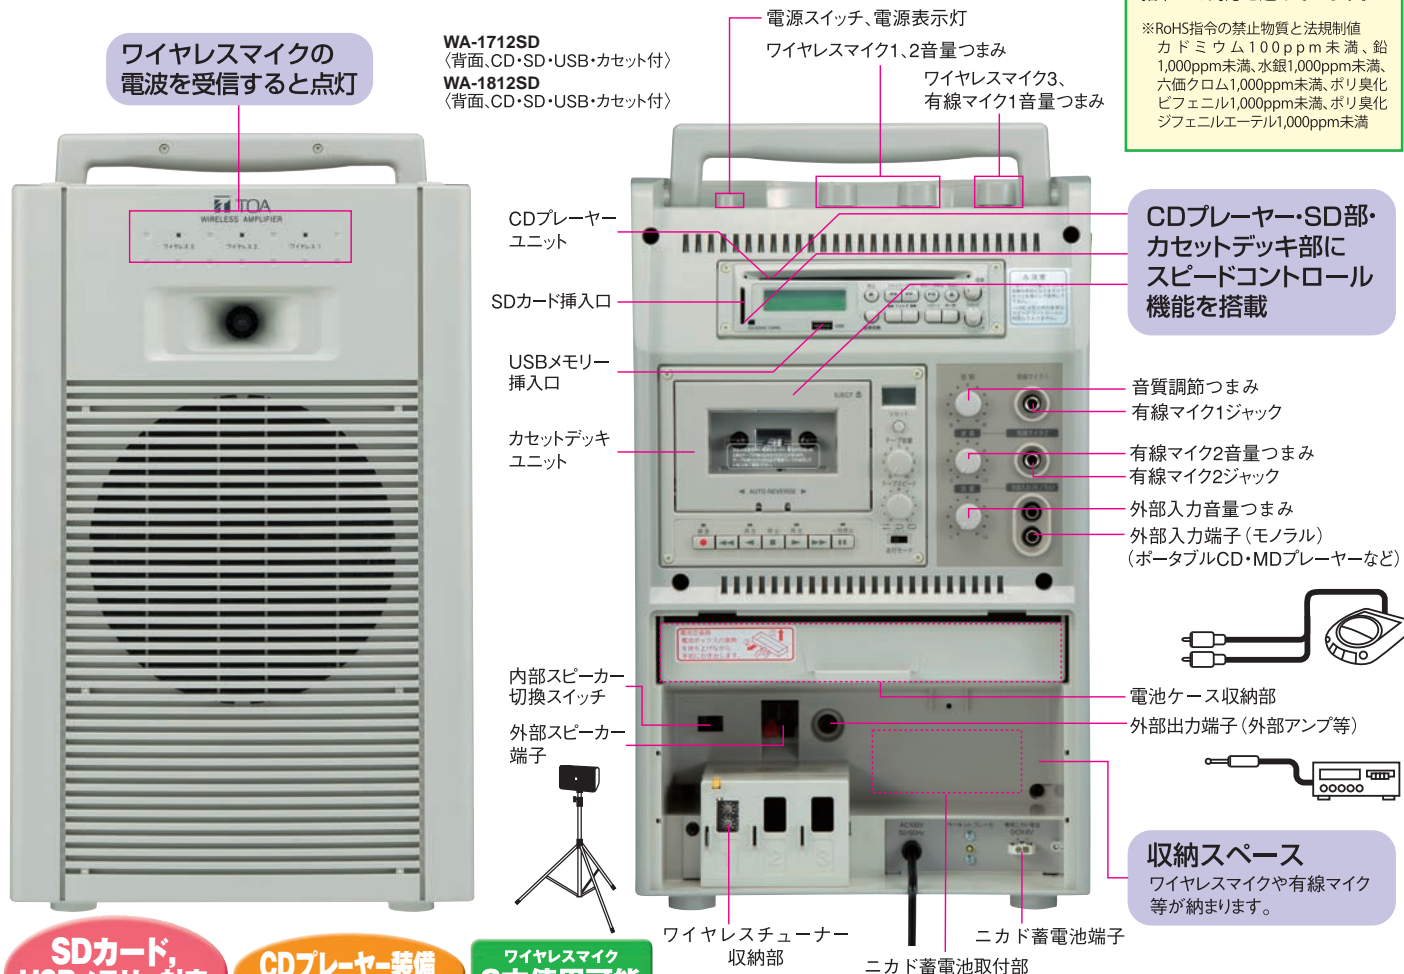

使い勝手の良さと経済性に配慮 どんな場面でも威力を発揮する理想サイズの PLLシンセサイザー方式^{※1}ワイヤレスアンプ

RoHS対応品

RoHSとは、EU(欧州連合)における電気電子機器に含まれる特定有害物質の使用制限に関する指令です(2006年7月施行)。弊社では、地球環境の保全のため、既存製品、新製品を問わず、RoHS指令への対応を進めています。

※RoHS指令の禁止物質と法規制値
カドミウム100ppm未満、鉛1,000ppm未満、水銀1,000ppm未満、六価クロム1,000ppm未満、ポリ臭化ビフェニル1,000ppm未満、ポリ臭化ジフェニルエーテル1,000ppm未満

- SDカード、USBメモリー対応
- CDプレーヤー・装備 (CD-R再生可)
- ワイヤレスマイク 3本使用可能

ワイヤレスアンプ(ダイバシティ^{※2})

WA-1812
希望小売価格¥ **109,000**
(税抜)

WA-1812C カセット付
希望小売価格¥ **127,000**
(税抜)

WA-1812CD CD・カセット付
希望小売価格¥ **165,000**
(税抜)

WA-1812SD
希望小売価格¥ **200,000**
CD・SD・USB・カセット付 (税抜)

ワイヤレスアンプ(シングル^{※3})

WA-1712
希望小売価格¥ **86,000**
(税抜)

WA-1712C カセット付
希望小売価格¥ **104,000**
(税抜)

WA-1712CD CD・カセット付
希望小売価格¥ **144,000**
(税抜)

WA-1712SD
希望小売価格¥ **180,000**
CD・SD・USB・カセット付 (税抜)

RoHS
対応品 **抗菌**

PLLシンセサイザー方式 ダイバシティ
ダイバシティチューナーユニット (WTU-1820) 1台内蔵

RoHS
対応品 **抗菌**

PLLシンセサイザー方式 シングル
シングルチューナーユニット (WTU-1720) 1台内蔵

※1 PLLシンセサイザー方式とは ... 6グループ、全30波に分かれる800MHz帯のワイヤレスチャンネル別周波数の中から、任意の周波数を簡単に設定する機能です。同じイベント会場での多チャンネル使用時等は、チャンネルを変更することで混信を大幅に低減できます。

※2 ダイバシティ方式とは ... アンテナ回路が2系統のものを言います。比較的広い場所(30×30m)や、マイクを持つ人が動き回ったり、デットポイントの多い空間での使用に適しています。

※3 シングル方式とは ... アンテナ回路が1系統のものを言います。比較的狭い場所でマイクを持つ人が動き回らない場合などに最適、ローコストが魅力の一つです。

特徴 1 持ち運びしやすいコンパクトサイズ。

CD・カセット付でも約8kg、業界最軽量。※WA-1812CD

特徴 2 明瞭度の高い音を大出力で。

2ウェイスピーカ内蔵。最大25W。

特徴 3 電池が長持ち。

CD・カセットなし・ダイバシティタイプ(WA-1812)で約18時間連続使用可能。(マンガン乾電池・ニカド蓄電池併用時)

特徴 4 ハンドルは抗菌仕様。

衛生面でも安心。

特徴 5 ワイヤレスマイク3本、有線マイク1本、またはワイヤレス2本、有線2本まで使用できます(チューナーユニットの増設が必要です)。

特徴 6 WA-1712SD/WA-1812SDは、音楽CD、CD-RとSD/SDHCカード[※]、USBメモリーに書き込まれたMP3データの再生が可能。(録音はできません)

(※記録メディア:SD,SDHC(最大32GB)に対応しています。(SDXCには非対応です。))

その他にも使いやすい機能がたくさん

- マイクなどの小物収納スペースも確保。
- CDプレーヤー・カセットデッキ・SD/SDHCは再生速度調整可能。(USBメモリーはスピード可変未対応)
- WA-1712CD/SD,WA-1812CD/SDはCD-Rの再生が可能。(CD-Rはディスクのメーカーによって反射率や書き込み機器などの違いがあり、再生できないものもあります)
- 電源はAC100Vの他、単1乾電池(8本)、専用のニカド蓄電池使用可能。
- 電池の交換を知らせる表示灯搭載。