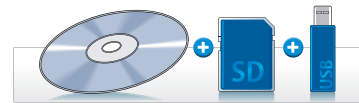

800MHz帯PLLシンセサイザー方式 ワイヤレスアンプ WA-1712/WA-1812シリーズ

CD,SD,USBプレーヤーが一体となった『WA-1712SD/WA-1812SD』がシリーズに新たに加わりました。
コンパクトであること、軽量であること。
求められる条件を十分に満たした高音質・高性能ワイヤレスアンプです。

SDカード、
USBメモリー対応

CDプレーヤー装備
(CD-R再生可)

ワイヤレスマイク
3本使用可能