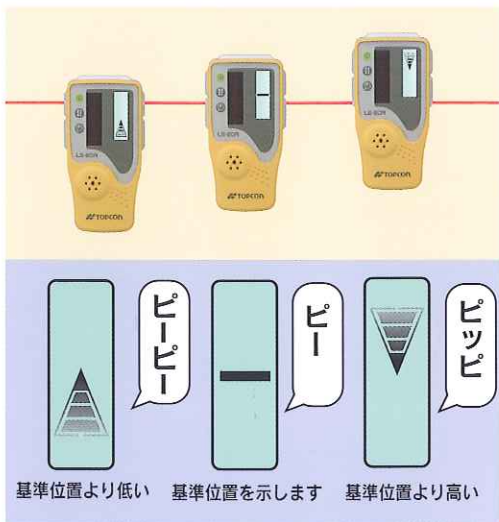

ローテーティングレーザー

RL-H3C

自動整準でカンタン設置、お求めやすいスタンダードモデルです。

自動整準・簡単設置

三脚に据えてスイッチを一つ押すだけで本機が傾いた状態でも(±3°以内)高速に自動整準を行い水平にレーザーを射出します。

基準位置を素早く検出

レーザー光線を『電子の目』LS-80Aがキャッチ。液晶表示と音で基準位置を簡単にお知らせします。

60時間連続使用

広い作業範囲

レーザー射出部の回転により360°全方向、最大直径300mの範囲まで一人で作業できます。

土木から建築、内装まであらゆる現場に対応します。

●天井材設置

●窓枠墨だし

●生コン打設

複数作業例

受光器を複数台使用すればさらに効率がUp!

■「電子の目」LS-80Aの特長

基準位置との差を5mm単位で表示

■標準構成品

- 本体 RL-H3C ●レベルセンサー LS-80A
- 単二乾電池 4本 ●ホルダー6型
- ケース

■RL-H3Cの仕様

測定範囲	直径2~300m
水平精度	±2.2mm/30m(±15")
自動整準範囲	±3° (セーフティロック機能付)
光源	半導体レーザー(650nm)
ビーム回転数	600rpm
レーザー安全基準	JIS クラス2
電源残量表示	3段階表示
本体傾斜警告	有
耐水性及び耐じん性	JIS C 0920保護等級IP56 (防じん形・耐水形) に準拠
使用温度範囲	-20℃~+50℃
寸法(mm)	167(L)×182(W)×189(H)
質量	1.9kg (乾電池含む)
内部電源	単二乾電池(4本)
使用時間(アルカリ)	60時間

■LS-80Aの仕様

分解能	ファイン	±1mm
	コース	±2mm
段階表示		9段階+ハズレ表示
感帯幅		50mm以上
表示方法		LCD表裏各1個
耐水性及び耐じん性		JIS C 0920保護等級IP66(耐じん形・耐水形)に準拠
オートカットオフ		約30分
ブザー音		強/弱/OFF
電源		単三乾電池(2本)
使用時間(アルカリ)		約120時間(+20℃)
電源寿命警告		LCD表示
警告通信		Hi-Alert/電池残量警告
使用温度範囲		-20℃~+50℃
質量		190g(乾電池含む)
寸法(mm)		146(L)×76(W)×26(H)