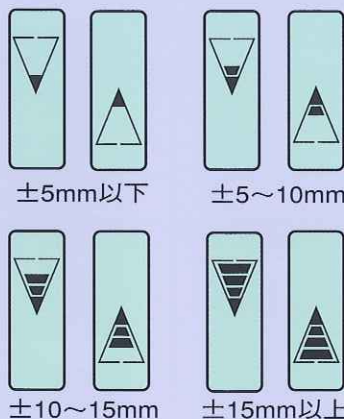

広い作業範囲

レーザー射出部の回転により360°全方向、最大直径300mの範囲まで一人で作業できます。

土木から建築、内装まであらゆる現場に対応します。

●天井材設置

●窓枠墨だし

●生コン打設

複数作業例

受光器を複数台使用すればさらに効率がUp!

■「電子の目」LS-80Aの特長

基準位置との差を5mm単位で表示

■標準構成品

- 本体 RL-H3C ●レベルセンサー LS-80A
- 単二乾電池 4本 ●ホルダー6型
- ケース

■RL-H3Cの仕様

測定範囲	直径2~300m
水平精度	±2.2mm/30m(±15")
自動整準範囲	±3° (セーフティロック機能付)
光源	半導体レーザー(650nm)
ビーム回転数	600rpm
レーザー安全基準	JIS クラス2
電源残量表示	3段階表示
本体傾斜警告	有
耐水性及び耐じん性	JIS C 0920保護等級IP56 (防じん形・耐水形) に準拠
使用温度範囲	-20℃~+50℃
寸法(mm)	167(L)×182(W)×189(H)
質量	1.9kg (乾電池含む)
内部電源	単二乾電池(4本)
使用時間(アルカリ)	60時間

■LS-80Aの仕様

分解能	ファイン	±1mm
	コース	±2mm
段階表示		9段階+ハズレ表示
感帯幅		50mm以上
表示方法		LCD表裏各1個
耐水性及び耐じん性		JIS C 0920保護等級IP66(耐じん形・耐水形)に準拠
オートカットオフ		約30分
ブザー音		強/弱/OFF
電源		単三乾電池(2本)
使用時間(アルカリ)		約120時間(+20℃)
電源寿命警告		LCD表示
警告通信		Hi-Alert/電池残量警告
使用温度範囲		-20℃~+50℃
質量		190g(乾電池含む)
寸法(mm)		146(L)×76(W)×26(H)