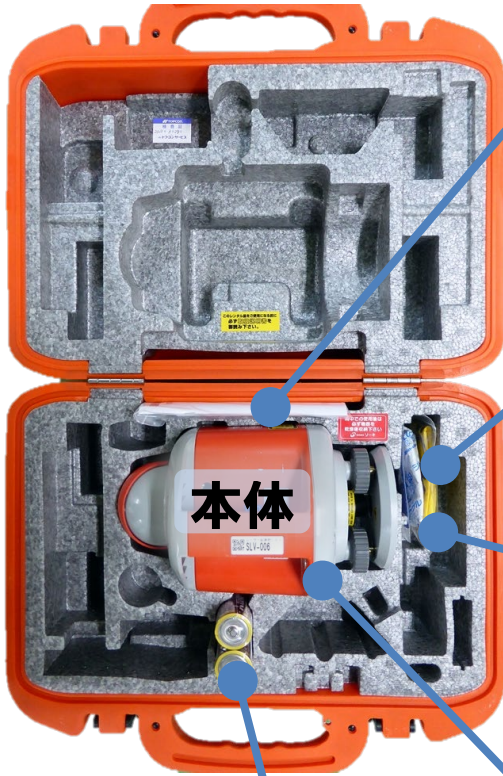

付属品リスト

	商品名	商品コード	管理番号
	レーザー鉛直器 SOKKIA LV1	26020	SLV-***

大ケース

本体

取扱説明書

ビニールカバー

(L)

シリコンクロス

小ケース

本体

予備電池
単 1 (4 本)

バッテリーケース
(本体装着済)

予備電池
単 1 (4 本)

- 商品到着後及びご返却の際は、付属品をご確認ください。
付属品が不足の場合は、到着後 2 日以内に弊社までご連絡ください。
- 製品は絶えず改良されています。そのため写真と外観上異なる場合や使用上差し支えない範囲で仕様変更を行う事もありますのでご了承ください。
- 当社ではエコの為、乾電池を使用する商品に対して開封済みの乾電池を本体に装着させていただいております。電池が切れた場合は付属の予備電池をご使用ください。