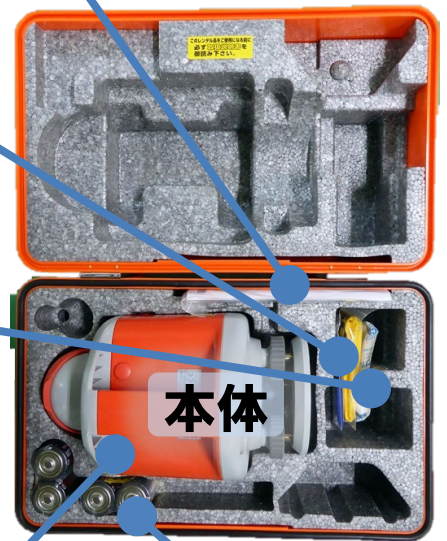

付属品リスト

	商品名	商品コード	管理番号
	レーザー鉛直器 SOKKIA LV1	26020	SLV-***

大ケース

本体

取扱説明書

ビニールカバー

(L)

シリコンクロス

小ケース

本体

予備電池
単 1 (4 本)

バッテリーケース
(本体装着済)

予備電池
単 1 (4 本)

- 商品到着後及びご返却の際は、付属品をご確認ください。
付属品が不足の場合は、到着後 2 日以内に弊社までご連絡ください。
- 製品は絶えず改良されています。そのため写真と外観上異なる場合や使用上差し支えない範囲で仕様変更を行う事もありますのでご了承ください。
- 当社ではエコの為、乾電池を使用する商品に対して開封済みの乾電池を本体に装着させていただいております。電池が切れた場合は付属の予備電池をご使用ください。