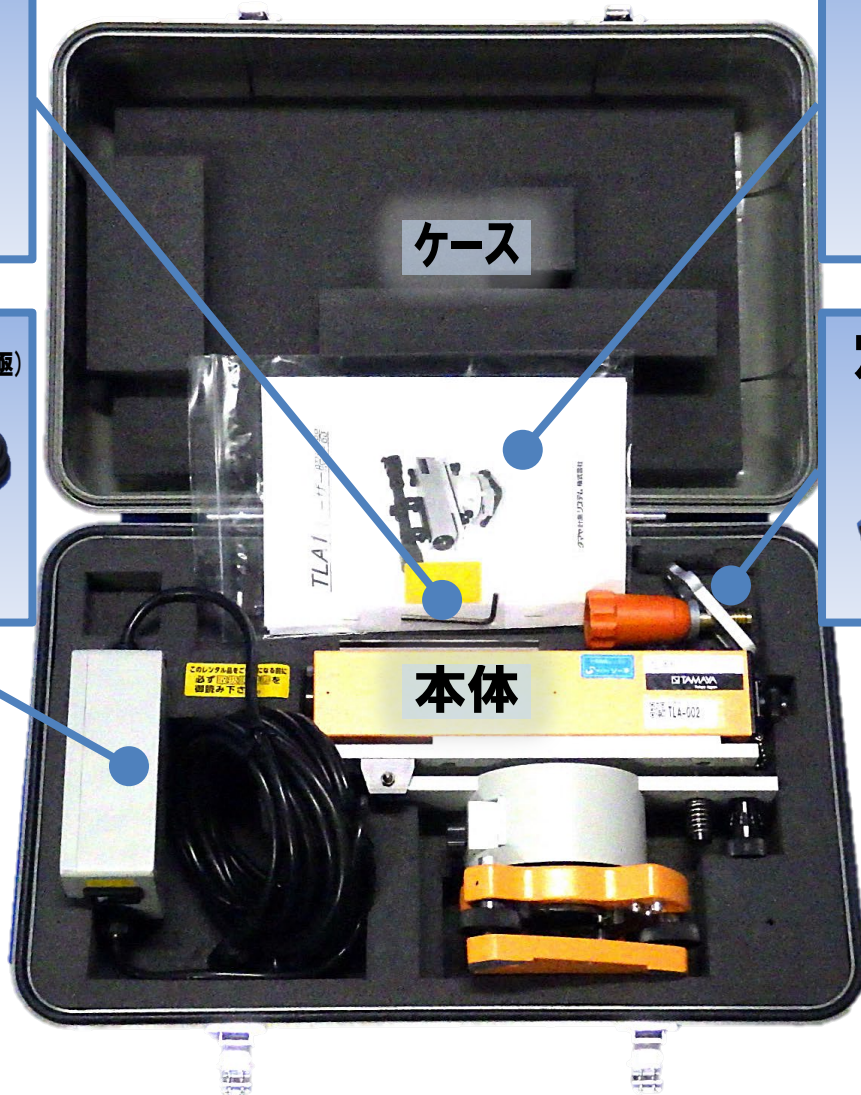

# 付属品リスト

	商品名	商品コード	管理番号
	レーザー照準器 TAMAYA TLA1	23102	TLA-***

六角レンチ

仕様書

ケース

ACアダプタ (2極)

定芯桿セット

本体