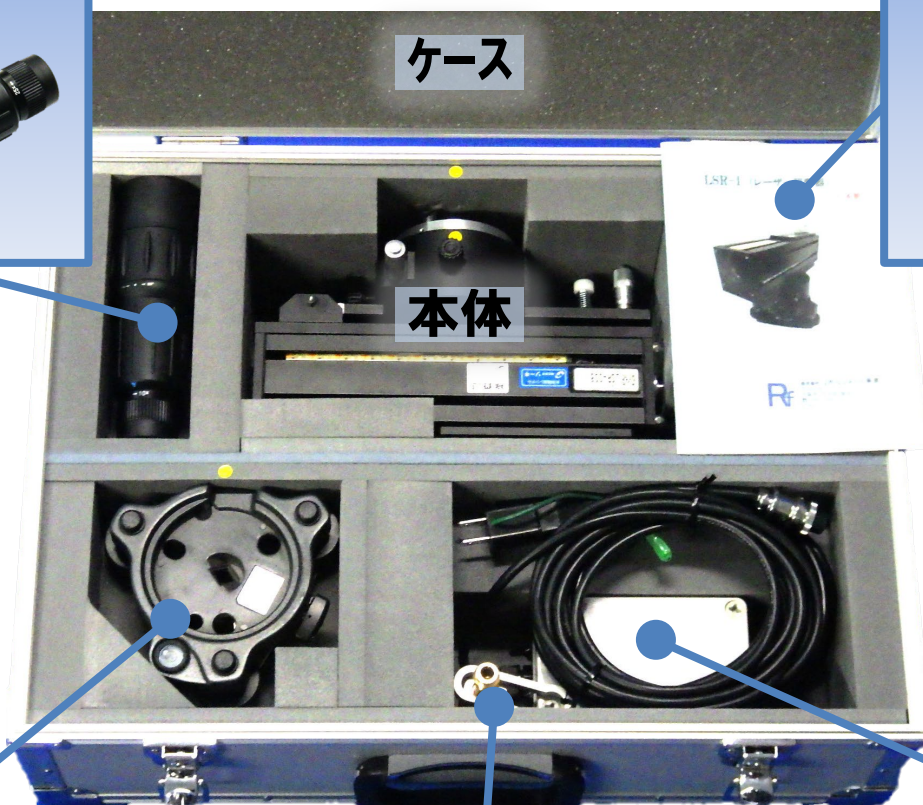

付属品リスト

	商品名	商品コード	管理番号
	レーザー照準器 LINK LSR-1	23103	LSR-***

スコープ

ケース

本体

仕様書

架台

定芯桿セット

電源装置 (2極)

- 商品到着後及びご返却の際は、付属品をご確認ください。
付属品が不足の場合は、到着後2日以内に弊社までご連絡ください。
- 製品は絶えず改良されています。そのため写真と外観上異なる場合や使用上差し支えない範囲で仕様変更を行う事もありますのでご了承ください。