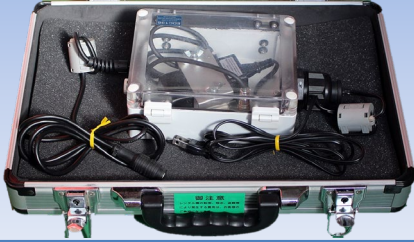

付属品リスト

	商品名	商品コード	管理番号
	レーザセオライト SOKKIA LDT520S	22008	L520-***

AC アダプタ (別ケース)

取扱説明書

棒磁石

レンズフード

ケース

充電器

垂球

バッテリー 2 個

レーザ警告標識

シリコンクロス
ビニールカバー

定芯桿
(ガイド付)

アイピース
DE17A ケース付

- 商品到着後及びご返却の際は、付属品をご確認ください。
付属品が不足の場合は、到着後 2 日以内に弊社までご連絡ください。
- 製品は絶えず改良されています。そのため写真と外観上異なる場合や使用上差し支えない範囲で仕様変更を行う事もありますのでご了承ください。