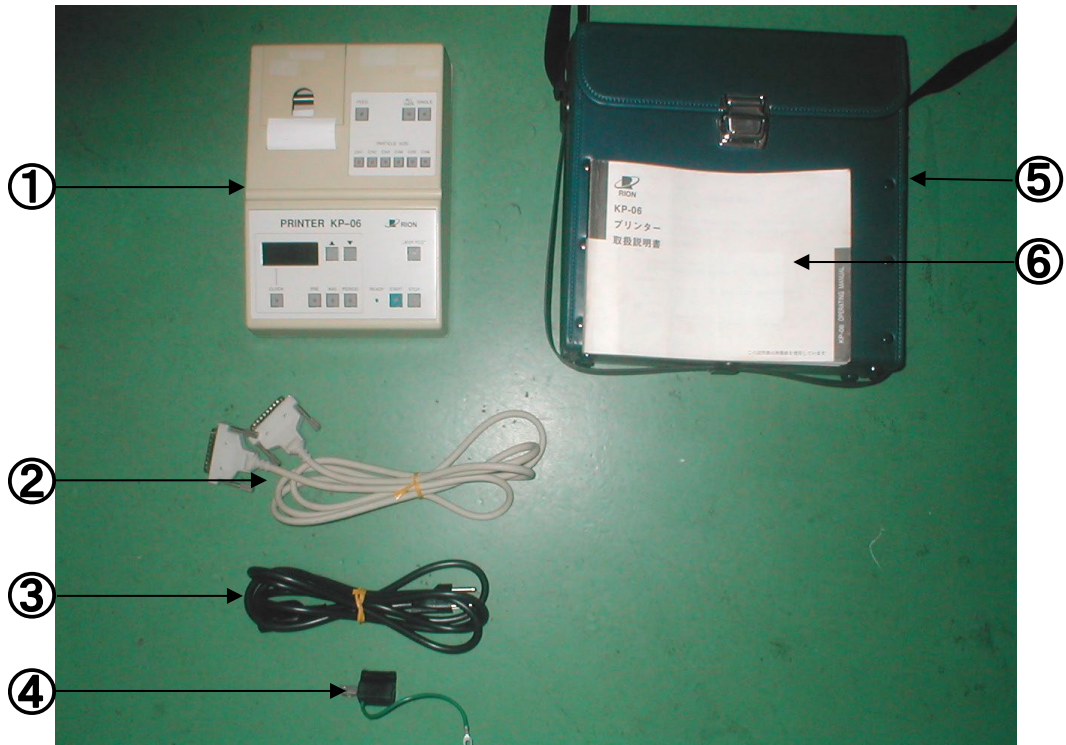

商品コード 37405

パーティクルカウンター KC-01D(その1 本体)

標準付属品

①	本体	1	⑦	ケース	1
②	インレットキャップ (本体に実装されているキャップです)	1	⑧	ゼロフィルター	1
			⑨	取扱説明書	1
③	サンプリングチューブ 5mmφ × 7mmφ : 2m	1			
④	サンプリング管	1			
⑤	ACケーブル	1			
⑥	接地アダプタ	1			

商品到着後及び御返却の際は、付属品をご確認下さい。
 付属品が不足の場合は、到着後48時間以内に弊社まで連絡下さい。

株式会社 ソーキ

標準付属品

①	プリンター本体(KP-06)	1	⑨		
②	通信ケーブル(CC-60)	1	⑩		
③	ACケーブル	1	⑪		
④	接地アダプタ	1	⑫		
⑤	プリンタ用ケース	1	⑬		
⑥	取扱説明書	1	⑭		
⑦			⑮		
⑧			⑯		

商品到着後及び御返却の際は、付属品をご確認下さい。
 付属品が不足の場合は、到着後48時間以内に弊社まで連絡下さい。

株式会社 ソーキ