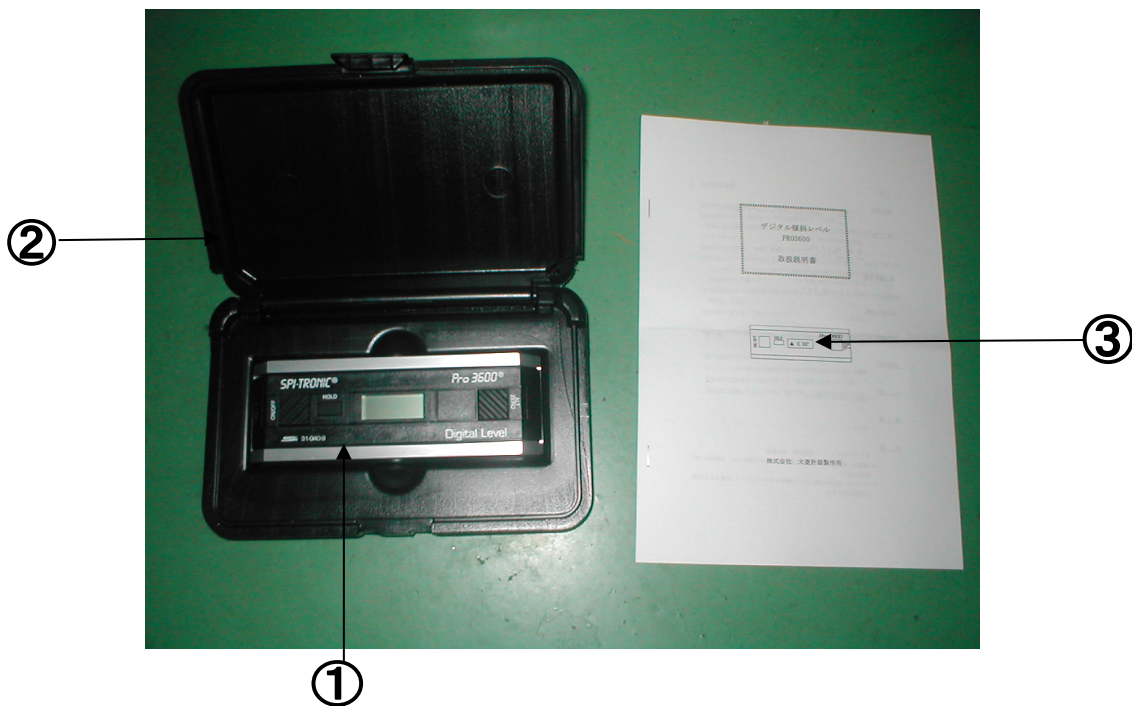

商品コード*

83020

プロトラクター プロ3600

標準付属品

①	本体	1	⑨		
②	ケース	1	⑩		
③	取扱説明書	1	⑪		
④			⑫		
⑤			⑬		
⑥			⑭		
⑦			⑮		
⑧			⑯		

商品到着後及び御返却の際は、付属品をご確認下さい。
 付属品が不足の場合は、到着後48時間以内に弊社まで連絡下さい。