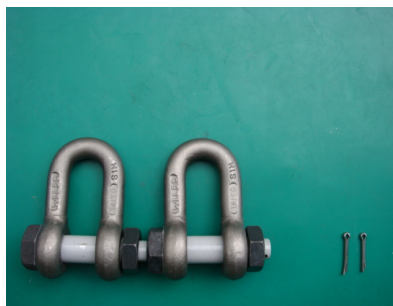

商品コード 53241

テンションメーター チルメーター5TD

①

②

③

④

⑤

⑥

⑦

標準付属品

項目	品名	数量	項目	品名	数量
①	ケース(どちらか一つ)	1	⑨		
②	本体	1	⑩		
③	取扱説明書	1	⑪		
④	充電器	1	⑫		
⑤	タフバック(シャックル用)	1	⑬		
⑥	シャックル	2	⑭		
⑦	割ピン	2	⑮		
⑧			⑯		

商品到着後及び御返却の際は、付属品をご確認下さい。

付属品が不足の場合は、到着後48時間以内に弊社まで連絡下さい。