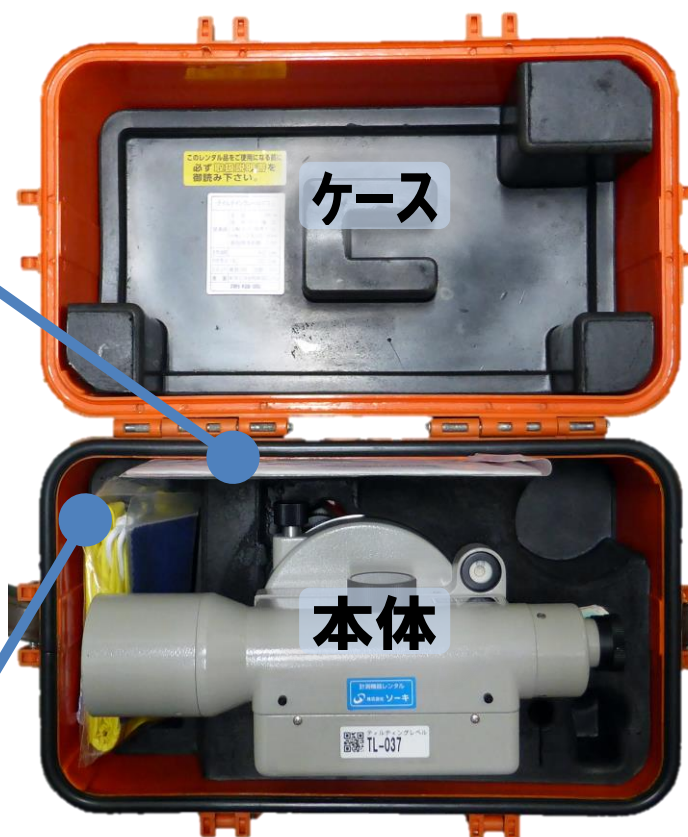

付属品リスト

	商品名	商品コード	管理番号
	ティルトイングレベル SOKKIA TTL6	11706	TL-***

- 商品到着後及びご返却の際は、付属品をご確認ください。
付属品が不足の場合は、到着後 2 日以内に弊社までご連絡ください。
- 製品は絶えず改良されています。そのため写真と外観上異なる場合や使用上差し支えない範囲で仕様変更を行う事もありますのでご了承ください。