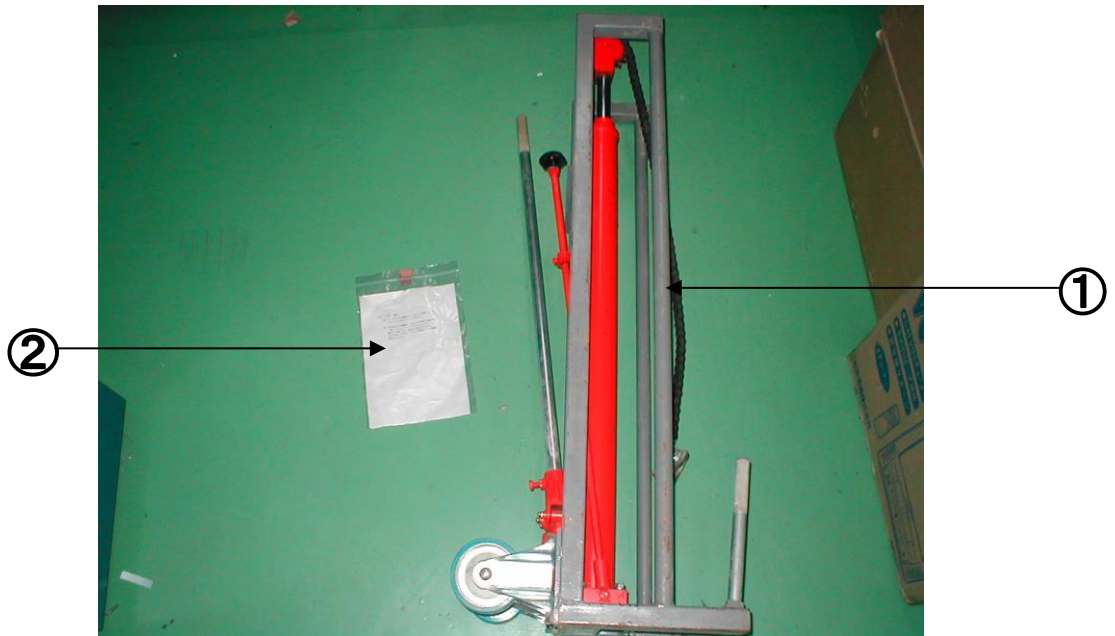

商品コード

52070

スウェーデンロッド引抜装置 S-215

標準付属品

①	本体	1			
②	取扱説明書	1			

商品到着後及び御返却の際は、付属品をご確認下さい。
 付属品が不足の場合は、到着後48時間以内に弊社まで連絡下さい。