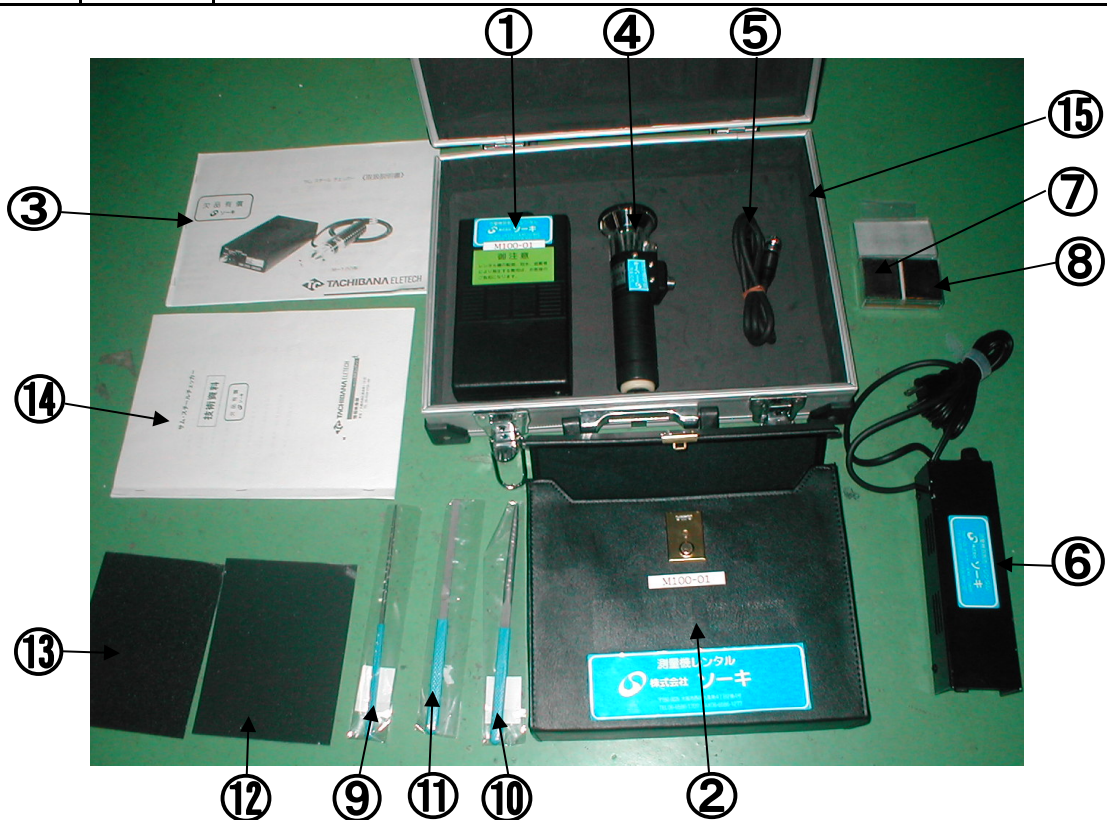

商品コード

51115

サムスチールチェッカー M-100型

標準付属品

①	本体	1	⑨	棒ヤスリ 丸	1
②	キャリングケース	1	⑩	棒ヤスリ 半丸	1
③	取扱い説明書	1	⑪	棒ヤスリ 平	1
④	プローブ	1	⑫	紙やすり (細粒)	1
⑤	プローブケーブル	1	⑬	紙やすり (粗粒)	1
⑥	充電器	1	⑭	取扱説明書 技術資料	1
⑦	標準サンプル片 SS	1	⑮	アルミケース	1
⑧	標準サンプル片 SM	1	⑯		