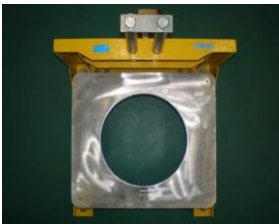

|       |       |                   |
|-------|-------|-------------------|
| 商品コード | 53021 | ウェットスクリーナー TZ-610 |
|-------|-------|-------------------|

①

②

③

④

⑤

⑥

⑦