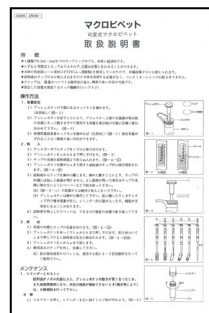

⑦

⑧

標準付属品

①	本体	1	⑨		
②	アルミケース	1	⑩		
③	接地アダプタ	1	⑪		
④	電源コード	1	⑫		
⑤	ヒーター用コード	1	⑬		
⑥	ディスベット用取扱説明書	1	⑭		
⑦	本体用取扱説明書	1	⑮		
⑧	マクロベット用取扱説明書	1	⑯		

商品到着後及び御返却の際は、付属品をご確認下さい。

付属品が不足の場合は、到着後48時間以内に弊社まで連絡下さい。