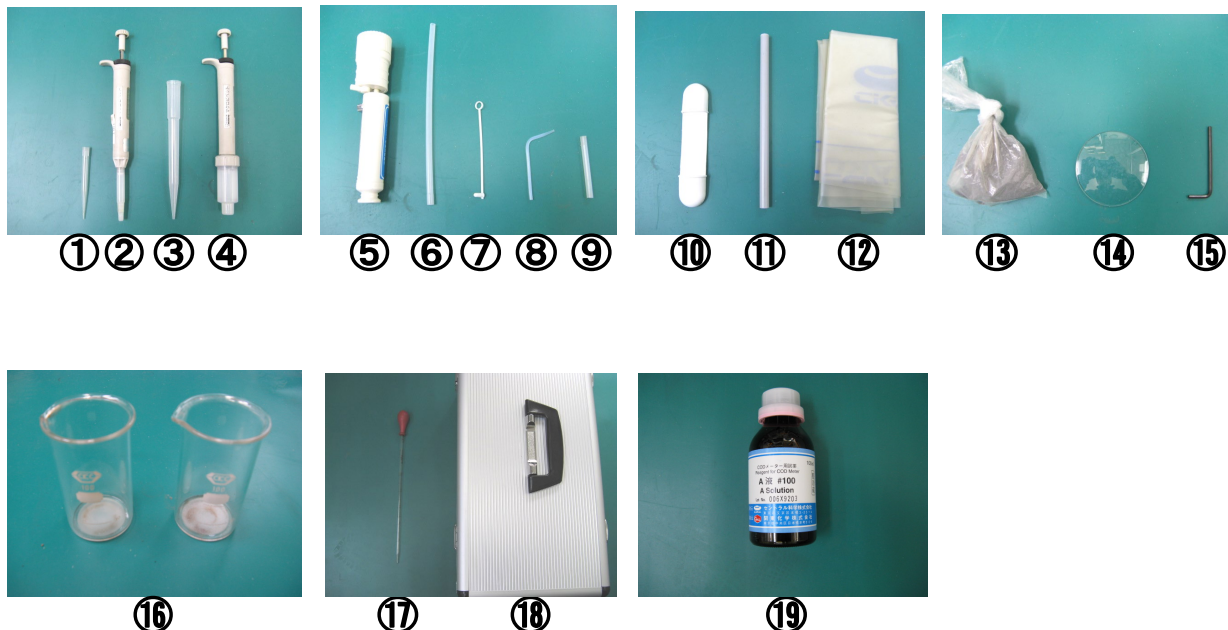

商品コード	36300	CODメーター HC507(その2)
-------	-------	--------------------

標準付属品

①	SM-1用チップ	1	⑫	ダストカバー	1
②	ピペットSM-1	1	⑬	金剛砂	1
③	SM-10用チップ	1	⑭	時計皿	1
④	ピペットSM-10	1	⑮	Lレンヂ	1
⑤	ピペットSM-1M	1	⑯	トールビーカー	2
⑥	SM-1Mインレットチューブ	1	⑰	駒込ピペットキャップ付	1
⑦	SM-1Mノズルキャップ	1	⑱	アルミケース	1
⑧	SM-1Mノズル	1	⑲	A液	1
⑨	SM-1Mインレットチューブ(短)	1	⑳		
⑩	セーフティーバンド	1			
⑪	硬質塩ビ棒	1			

商品到着後及び御返却の際は、付属品をご確認下さい。

付属品が不足の場合は、到着後48時間以内に弊社まで連絡下さい。

①

②

③

④

⑤

⑥

⑦

⑧

標準付属品

①	本体	1	⑨		
②	アルミケース	1	⑩		
③	接地アダプタ	1	⑪		
④	電源コード	1	⑫		
⑤	ヒーター用コード	1	⑬		
⑥	ディスベット用取扱説明書	1	⑭		
⑦	本体用取扱説明書	1	⑮		
⑧	マクロベット用取扱説明書	1	⑯		

商品到着後及び御返却の際は、付属品をご確認下さい。

付属品が不足の場合は、到着後48時間以内に弊社まで連絡下さい。