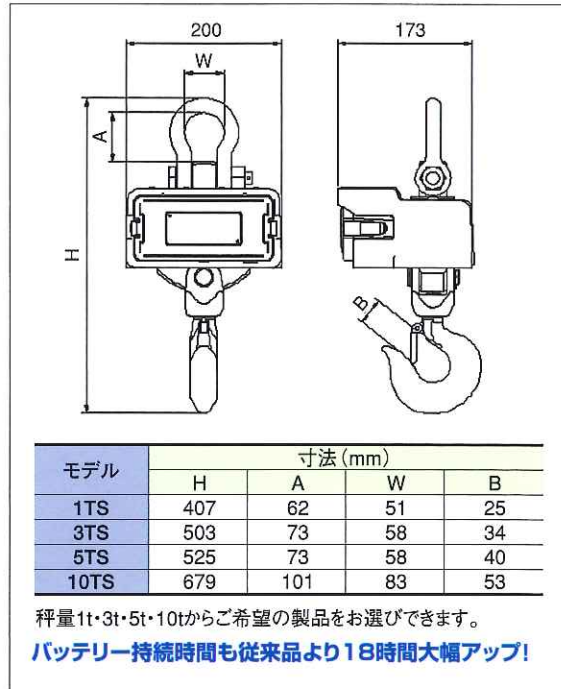

### ハンディ受信表示機

(文字高  
15mm)

- はかり⇄表示機間で無線データ通信 (ZIGBEE)
- 表示兼用コントローラー  
手もとで表示も操作もすべてOK!  
無線電波到達範囲も100m! (屋外かつ障害物がないこと)
- 片手で運べるコンパクトサイズ  
手狭な現場でも簡単設置
- 大容量メモリー完備  
重量データを2500件まで記憶  
アイテム70件まで登録可能!
- パソコンを使って簡単編集  
標準搭載されたRS-232Cコネクタを 繋げば、  
重量データを一括転送可能!
- 防水対策万全  
防水等級: IP-65 (本体のみ)
- 高精度かつ低価格  
精度は従来通り±1/2000 (フルスケール)!  
しかもさらに低価格を実現!