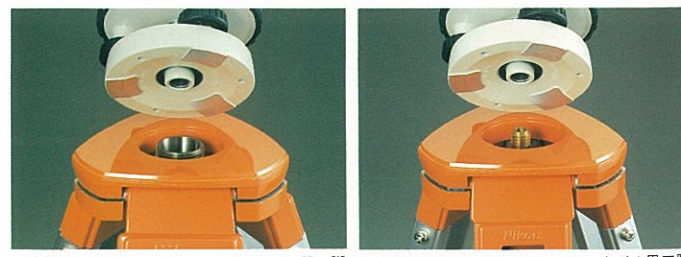

JSIMA
Japan Surveying Instruments Manufacturers' Association

完全防水型オートレベル

AE-7/AE-7C

水平目盛付

安心の完全防水！
最短合焦距離わずか20cm！
そして安定した精度！
多彩な現場で気軽に使える
高性能オートレベルです。

完全防水・最短合焦距離20cm・接眼レンズ交換可能…… 使いやすさ盛りだくさんの、「こいつはできる」オートレベルです。

より見易くなった気泡像。

視準の姿勢を変えずに、ちょっと視線をズラすだけで気泡像が見られる、気泡管用ペンタミラーを採用。像は左右そのままの正立像ですから、まぎらわしさありません。

気泡管用ペンタミラー

3タイプの三脚取り付けが可能。

ニコン独自の2方式三脚ネジにより、レベル用三脚(W5/8)の他にセオドライト・シフト用三脚(M35mm×2)も使用可能。もちろん球面座三脚も使用できますので、スピーディな据付けが容易です。

シフト用三脚

レベル用三脚

AE-7Cは水平目盛付。

直読1°(推奨10')の水平目盛を内蔵しており、容易に水平角が読み取れます。なお、目盛盤は任意に回転させることができますので、角度の設定も自由に行えます。

ピント合わせ迅速、一軸粗微動合焦方式。

粗動と微動との2つの機能を備えた一軸粗微動合焦方式。ピント合わせがスピーディに、かつ確実に行えます。

AE-7

AE-7C水平目盛付